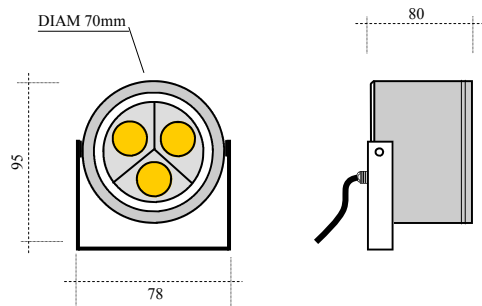

LED 2.5 watt

7.5 W

Blanc Froid / Réf : SP3IP-01
Blanc Chaud / Réf : SP3IP-02
Rouge / Réf : SP3IP-03
Vert / Réf : SP3IP-04
Bleu / Réf : SP3IP-05
R.G.B / Réf : SP3IP-06