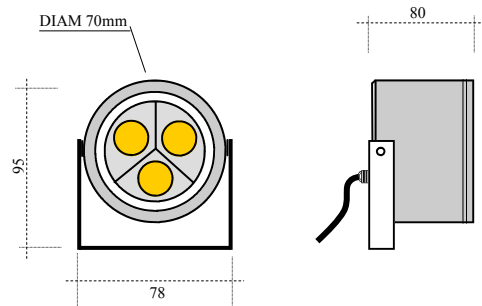

LED 1.2 watt

3.6 W

Blanc Froid / Réf : SP3I-01
Blanc Chaud / Réf : SP3I-02
Rouge / Réf : SP3I-03
Vert / Réf : SP3I-04
Bleu / Réf : SP3I-05
R.G.B / Réf : SP3I-06