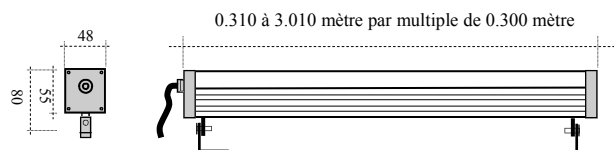

LED 3 W

Blanc Froid / Réf : PRW-P / xxxx01
Blanc Chaud . / Réf : PRW-P / xxxx02
ROUGE. / Réf : PRW-P / xxxx03
VERT. / Réf : PRW-P / xxxx04
BLEU. / Réf : PRW-P / xxxx05
RG.B. / Réf : PRW-P / xxxx06