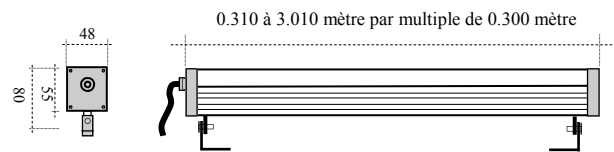

REGLETTE WASH

REGLETTE LED rigide .
Structure en ALUMINIUM Anodisé Mat.
Face avant en PMMA Claire .
Applications en éclairage
Intérieur ou Extérieur.
Longueur de 0.30 mètre à 3.00 mètres.

Linear fixed section LED
ALUMINIUM Case .
Architectural Indoor or Outdoor lighting use.
Ad 0.30 to 3.00 meter long.

Driver Non Inclus
Driver Not Included

LED 1.2W

Blanc Froid / Réf : PRW / xxxx01
Blanc Chaud . / Réf : PRW / xxxx02
ROUGE. / Réf : PRW / xxxx03
VERT. / Réf : PRW / xxxx04
BLEU. / Réf : PRW / xxxx05
RG.B. / Réf : PRW / xxxx06

LED 3 W

Blanc Froid / Réf : PRW-P / xxxx01
Blanc Chaud . / Réf : PRW-P / xxxx02
ROUGE. / Réf : PRW-P / xxxx03
VERT. / Réf : PRW-P / xxxx04
BLEU. / Réf : PRW-P / xxxx05
RG.B. / Réf : PRW-P / xxxx06

(XXXe = longueur réglette)

A2GG. Ets
5 rue de Mittelhausbergen
67370 DINGSHEIM

Web : www.a2gg.com
Email : contact@a2gg.com
Tel : 0388303440
Fax : 0388303994

Siret : 477 625 883 00012
Tva : FR634 776 258 83
Ape : 4778 C