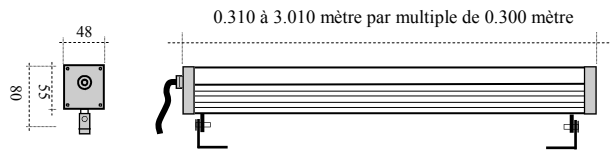

REGLETTE OPTIQUE

REGLETTE LED rigide .
Structure en ALUMINIUM Anodisé Mat.
Face avant en PMMA Claire .
Applications en éclairage
Intérieur ou Extérieur.
Longueur de 0.30 mètre à 3.00 mètres.

Linear fixed section LED
ALUMINIUM Case .
Architectural Indoor or Outdoor lighting use.
Ad 0.30 to 3.00 meter long.

Driver Non Inclus
Driver Not Included

LED 1.2W

Blanc Froid / Réf : PRO / xxxx01
Blanc Chaud . / Réf : PRO / xxxx02
ROUGE. / Réf : PRO / xxxx03
VERT. / Réf : PRO / xxxx04
BLEU. / Réf : PRO / xxxx05
RG.B. / Réf : PRO / xxxx06

LED 3 W

Blanc Froid / Réf : PRO-P / xxxx01
Blanc Chaud . / Réf : PRO-P / xxxx02
ROUGE. / Réf : PRO-P / xxxx03
VERT. / Réf : PRO-P / xxxx04
BLEU. / Réf : PRO-P / xxxx05
RG.B. / Réf : PRO-P / xxxx06

(XXXe = longueur réglette)

A2GG. Ets
5 rue de Mittelhausbergen
67370 DINGSHEIM

Web : www.a2gg.com
Email : contact@a2gg.com
Tel : 0388303440
Fax : 0388303994

Siret : 477 625 883 00012
Tva : FR634 776 258 83
Ape : 4778 C