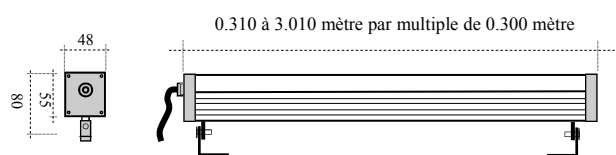

LED 3 W

Blanc Froid / Réf : PRO-P / xxxx01
Blanc Chaud . / Réf : PRO-P / xxxx02
ROUGE. / Réf : PRO-P / xxxx03
VERT. / Réf : PRO-P / xxxx04
BLEU. / Réf : PRO-P / xxxx05
RG.B. / Réf : PRO-P / xxxx06