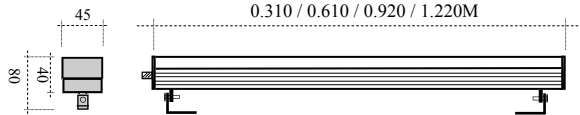

REGLETTE INOX

OPTIQUE ou WASH

REGLETTE LED rigide .
Structure en INOX 304L.
Face avant en PMMA Claire .
Applications en éclairage IMERGEABLE.
Longueur de 0.30 mètre à 1.20 mètres.

Linear fixed section LED
304L STEEL Case .
Architectural UNDERWATER lighting use.
Ad 0.30 to 1.20 meter long.

LED 3 W

Blanc Froid / Réf : PR-IP / xxxx01
Blanc Chaud . / Réf : PR-IP / xxxx02
ROUGE. / Réf : PR-I P / xxxx03
VERT. / Réf : PR-I P / xxxx04
BLEU. / Réf : PR-I P / xxxx05
RG.B. / Réf : PR-IP / xxxx06

(XXXE = longueur réglette)