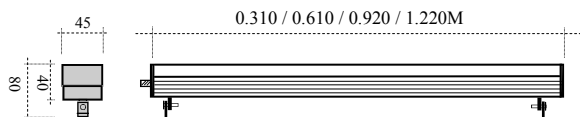

LED 3 W

Blanc Froid / Réf : PR-IP / xxxx01
Blanc Chaud . / Réf : PR-IP / xxxx02
ROUGE. / Réf : PR-I P / xxxx03
VERT. / Réf : PR-I P / xxxx04
BLEU. / Réf : PR-I P / xxxx05
RG.B. / Réf : PR-IP / xxxx06