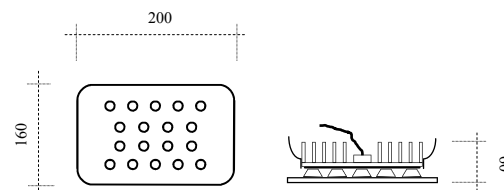

LED 2.5 watt

44.3 W	Blanc Froid / Réf : PRSP 18-01
	Blanc Chaud / Réf : PRSP 18-02
	Rouge / Réf : PRSP 18-03
	Vert / Réf : PRSP 18-04
	Bleu / Réf : PRSP 18-05
	R.G.B / Réf : PRSP 18-06