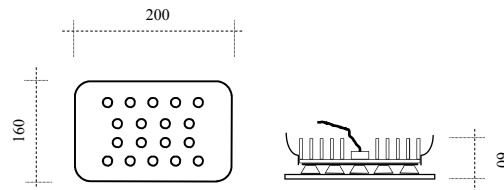

LED 1.2 watt

22.1 W	Blanc Froid / Réf : PRS 18-01
	Blanc Chaud / Réf : PRS 18-02
	Rouge / Réf : PRS 18-03
	Vert / Réf : PRS 18-04
	Bleu / Réf : PRS 18-05
	R.G.B / Réf : PRS 18-06