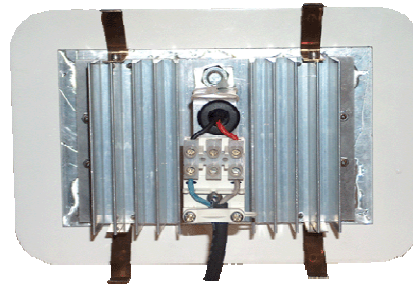

# PRS 18

Projecteur Plafonnier intérieur fixe .  
Structure en Aluminium.  
Face avant Anodisé 5mm.  
Fixation par Clips sans outil.

Recessed projector with  
Springs for false ceiling.  
Aluminium Case.

## LED 1.2 watt

<b>22.1 W</b>	Blanc Froid / Réf : PRS 18-01
	Blanc Chaud / Réf : PRS 18-02
	Rouge / Réf : PRS 18-03
	Vert / Réf : PRS 18-04
	Bleu / Réf : PRS 18-05
	R.G.B / Réf : PRS 18-06