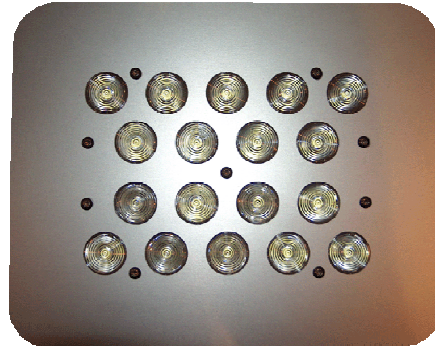

# PRS 18

Projecteur Plafonnier intérieur fixe .  
Structure en Aluminium.  
Face avant Anodisé 5mm.  
Fixation par Clips sans outil.

Recessed projector with  
Springs for false ceiling.  
Aluminium Case.

## LED 1.2 watt

<b>22.1 W</b>	Blanc Froid / Réf : PRS 18-01
	Blanc Chaud / Réf : PRS 18-02
	Rouge / Réf : PRS 18-03
	Vert / Réf : PRS 18-04
	Bleu / Réf : PRS 18-05
	R.G.B / Réf : PRS 18-06