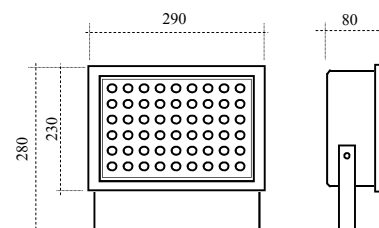

LED 2.5 watt

133 W

Blanc Froid / Réf : PRLP 54/3-01
Blanc Chaud / Réf : PRLP 54/3-02
Rouge / Réf : PRLP 54/3-03
Vert / Réf : PRLP 54/3-04
Bleu / Réf : PRLP 54/3-05
R.G.B / Réf : PRLP 54/3-06