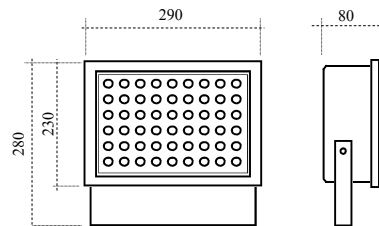

LED 1.2 watt

66.2 W

Blanc Froid / Réf : PRL 54/3-01
Blanc Chaud / Réf : PRL 54/3-02
Rouge / Réf : PRL 54/3-03
Vert / Réf : PRL 54/3-04
Bleu / Réf : PRL 54/3-05
R.G.B / Réf : PRL 54/3-06