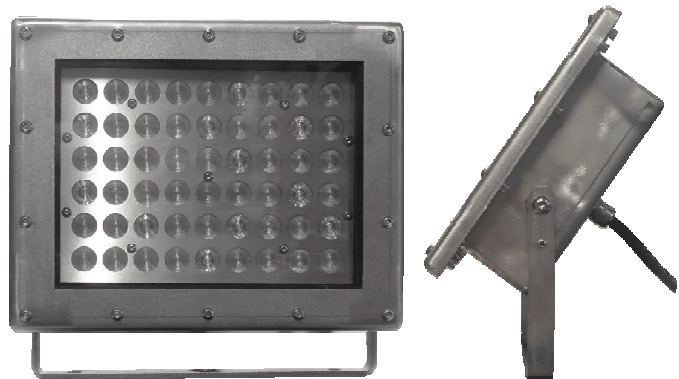

PRL54/3

Projecteur Extérieur Immergeable orientable.

Structure en Inox 304L de 3mm.

Face avant en PMMA 6mm.

Applications en éclairage de façade

Et de fontainerie.

Exterior Spotlight adjustable on Brackets.

Case in AISI 304L / 3mm.

Architectural and Waterproof lighting use.

Driver non Inclus
Driver not Included

LED 1.2 watt

66.2 W

Blanc Froid / Réf : PRL 54/3-01
Blanc Chaud / Réf : PRL 54/3-02
Rouge / Réf : PRL 54/3-03
Vert / Réf : PRL 54/3-04
Bleu / Réf : PRL 54/3-05
R.G.B / Réf : PRL 54/3-06

LED 2.5 watt

133 W

Blanc Froid / Réf : PRLP 54/3-01
Blanc Chaud / Réf : PRLP 54/3-02
Rouge / Réf : PRLP 54/3-03
Vert / Réf : PRLP 54/3-04
Bleu / Réf : PRLP 54/3-05
R.G.B / Réf : PRLP 54/3-06

A2GG. Ets
5 rue de Mittelhausbergen
67370 DINGSHEIM