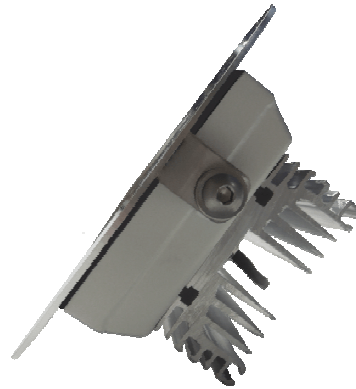

PR1 / E

Projecteur Plafonnier intérieur fixe .
Structure en Inox 304L de 3mm.
Face avant en Verre securit 6mm.
Applications en éclairage de Surface.

Recessed projector with
Springs for false ceiling.
Case in AISI 304L / 3mm.
Tempered 6mm glass diffuser.
Interior lighting use.

6 LED 4 watt ACRICHE

24.0 W

Blanc Froid / Réf : PR1/E-01
Blanc Chaud / Réf : PR1/E-02

A2GG. Ets
5 rue de Mittelhausbergen
67370 DINGSHEIM

Web : www.a2gg.com
Email : contact@a2gg.com
Tel : 0388303440
Fax : 0388303994