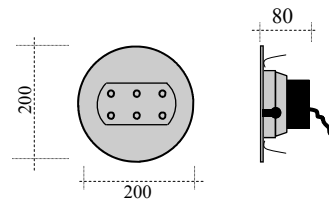

6 LED 4 watt ACRICHE

24.0 W

Blanc Froid / Réf : PR1/E-01
Blanc Chaud / Réf : PR1/E-02