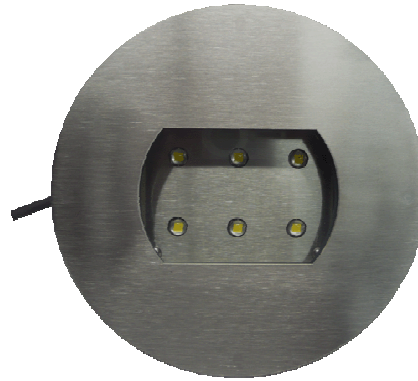

PR1 / E

Projecteur Plafonnier intérieur fixe .
Structure en Inox 304L de 3mm.
Face avant en Verre securit 6mm.
Applications en éclairage de Surface.

Recessed projector with
Springs for false ceiling.
Case in AISI 304L / 3mm.
Tempered 6mm glass diffuser.
Interior lighting use.