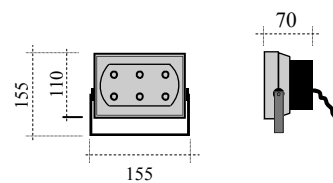

A2GG. Ets
5 rue de Mittelhausbergen
67370 DINGSHEIM

Web : www.a2gg.com
Email : contact@a2gg.com
Tel : 0388303440
Fax : 0388303994

Siret : 477 625 883 00012
Tva : FR634 776 258 83
Ape : 4778 C