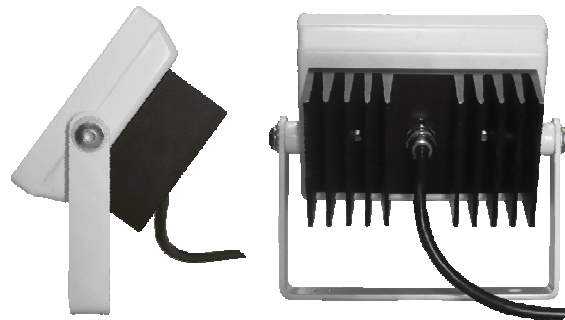

PR1

Projecteur Extérieur orientable.
Structure en Inox 304L de 3mm.
Face avant en Verre securit 6mm.
Applications en éclairage de façade

Exterior Spotlight adjustable on
Brackets.
Case in AISI 304L / 3mm.
Tempered 6mm glass diffuser.
Architectural lighting use.

6 LED 4 watt ACRICHE

24 W

Blanc Froid / Réf : PR1-01
Blanc Chaud / Réf : PR1-02

A2GG. Ets
5 rue de Mittelhausbergen
67370 DINGSHEIM

Web : www.a2gg.com
Email : contact@a2gg.com
Tel : 0388303440
Fax : 0388303994