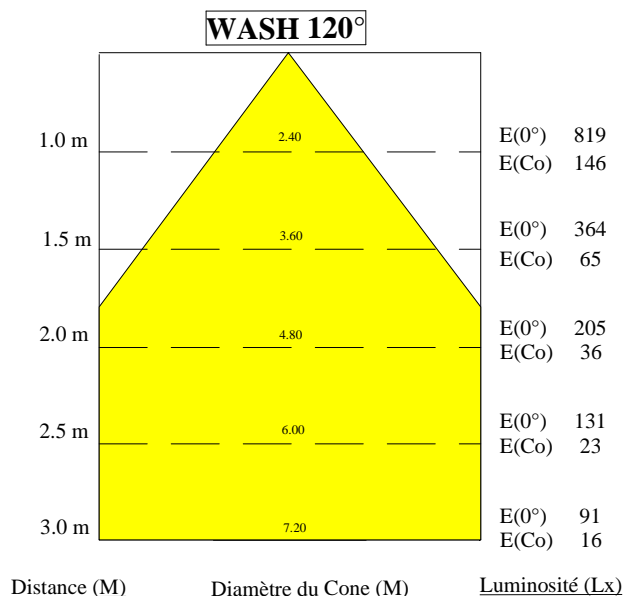

A2GG . Ets

---

4 LEDS 18 w / BLANC CHAUD 3200°K