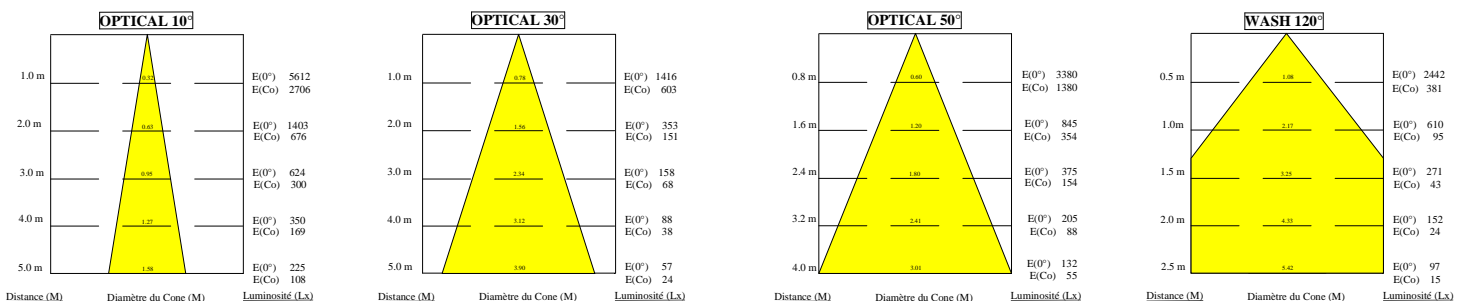

9 LEDS 3w / BLANC FROID 5500°K