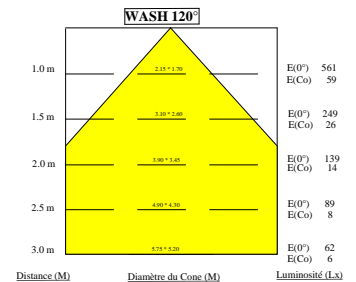

REGLETTE LINE 900