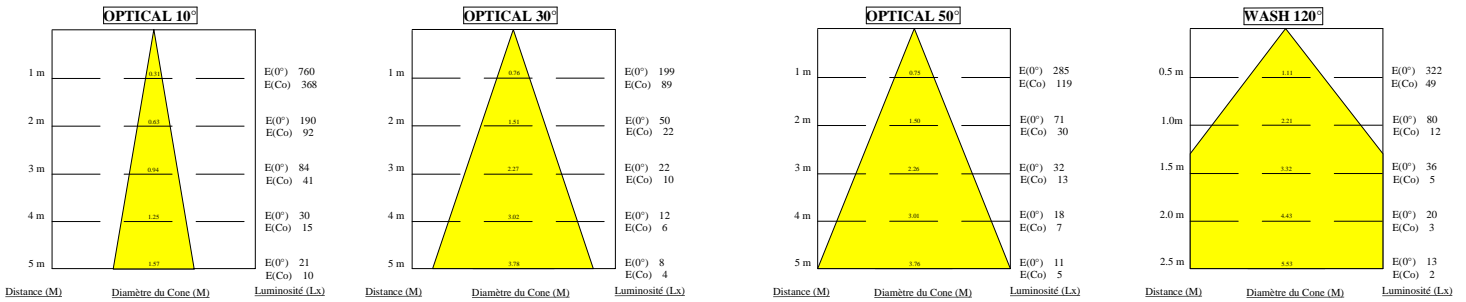

3 LEDS 1w / BLANC FROID 5500°K