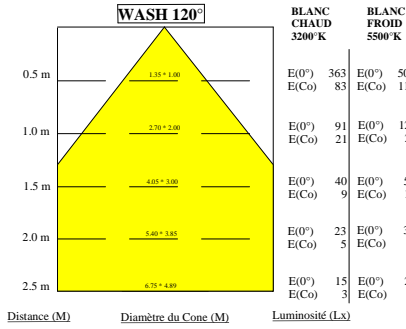

A2GG . Ets

REGLETTE 1 w / BLANC CHAUD - BLANC FROID

REGLETTE 300