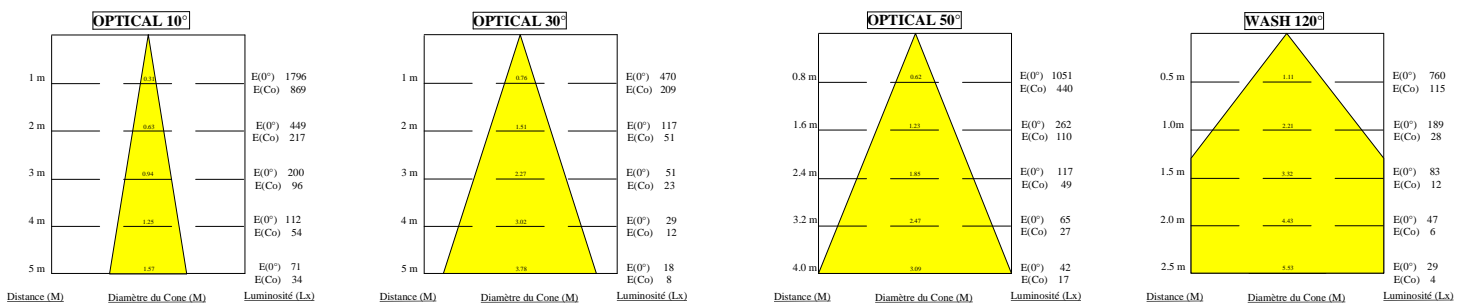

3 LEDS 3w / BLANC FROID 5500°K