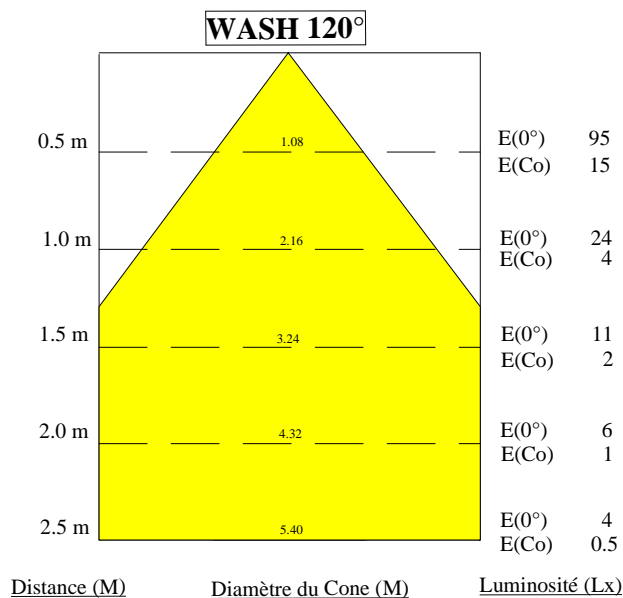

A2GG . Ets

1 LEDS 1 w / BLANC CHAUD 3200°K