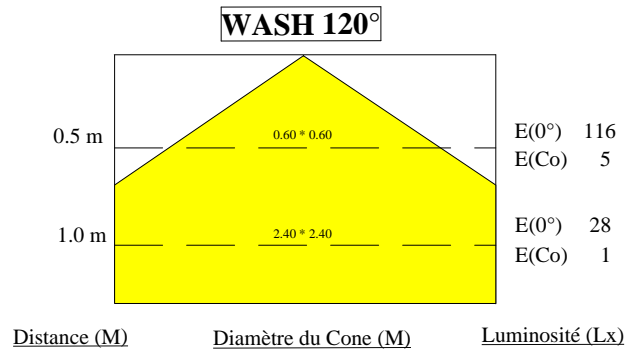

A2GG . Ets

SIDE 1 / BLANC CHAUD 3200°K