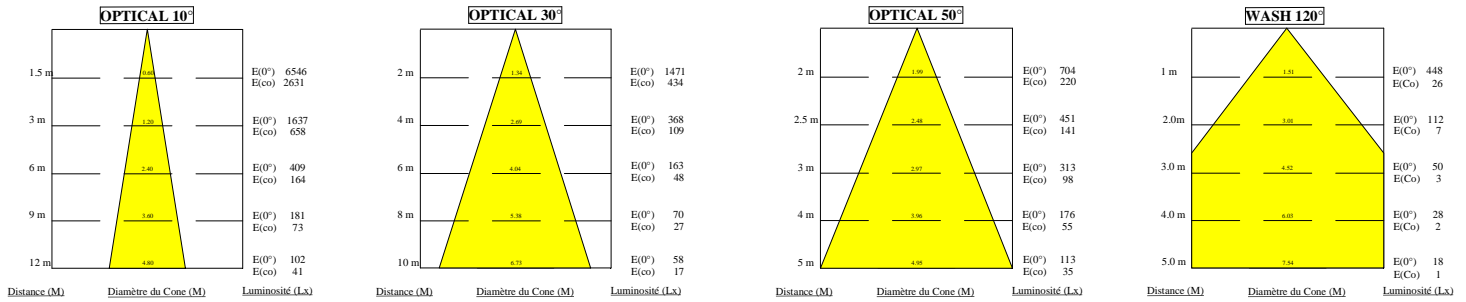

A2GG . Ets

54 LEDS 1w / BLANC CHAUD 3200°K