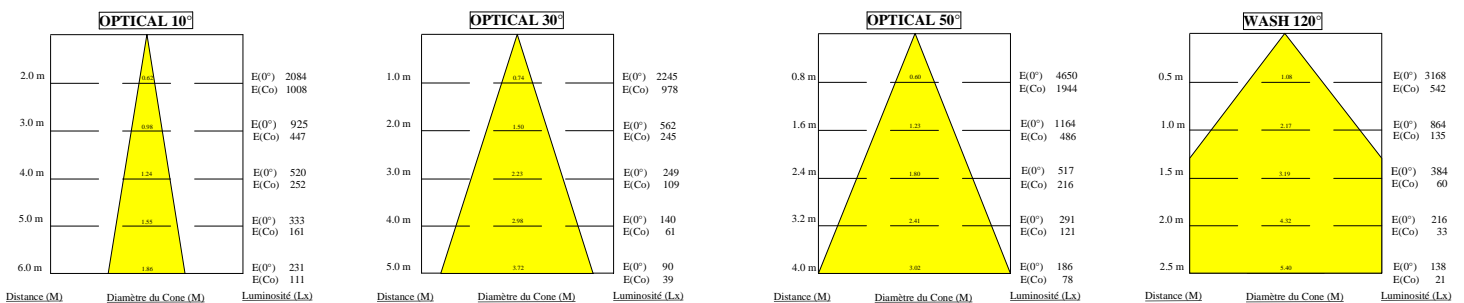

12 LEDS 3w / BLANC FROID 5500°K