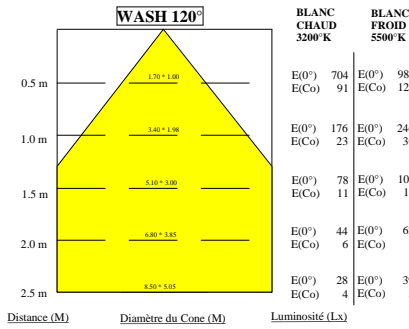

REGLETTE 600