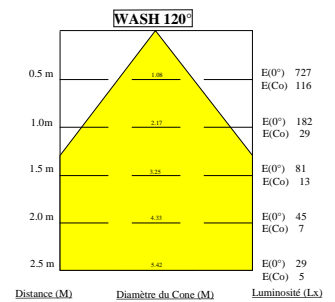

6 LEDS 1w / BLANC FROID 5500°K