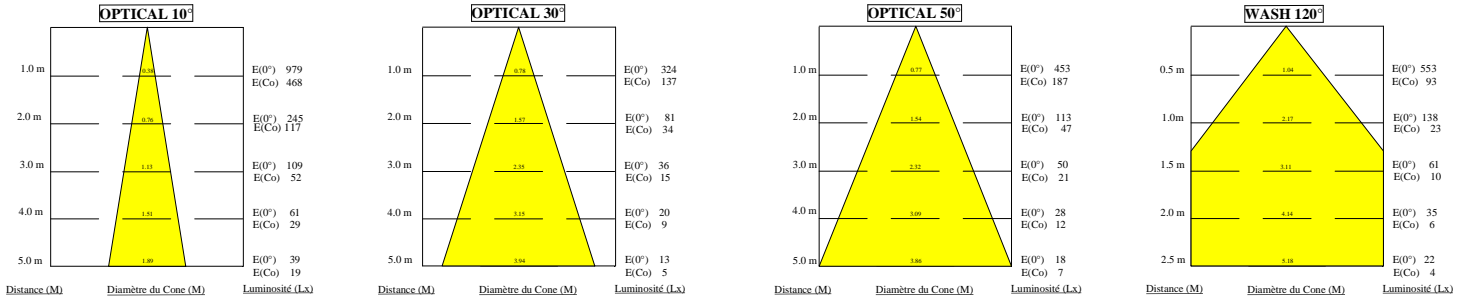

A2GG . Ets

6 LEDS 1 w / BLANC CHAUD 3200°K