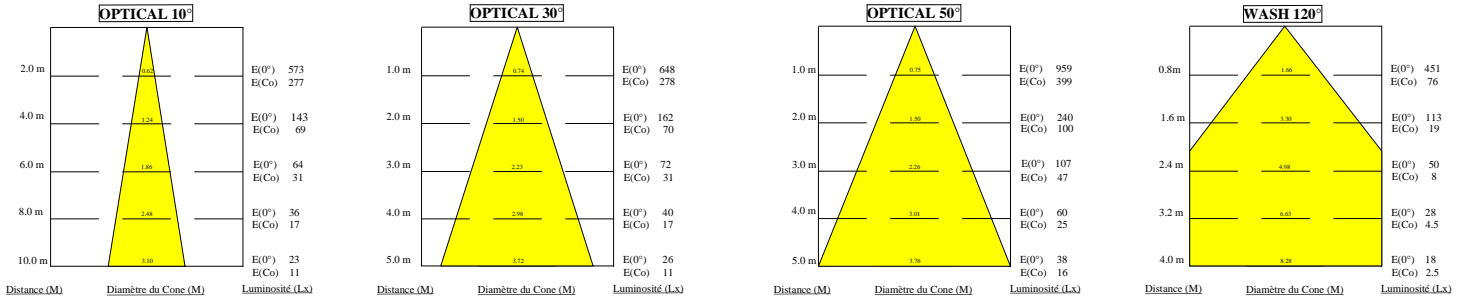

A2GG . Ets

12 LEDS 1w / BLANC CHAUD 3200°K