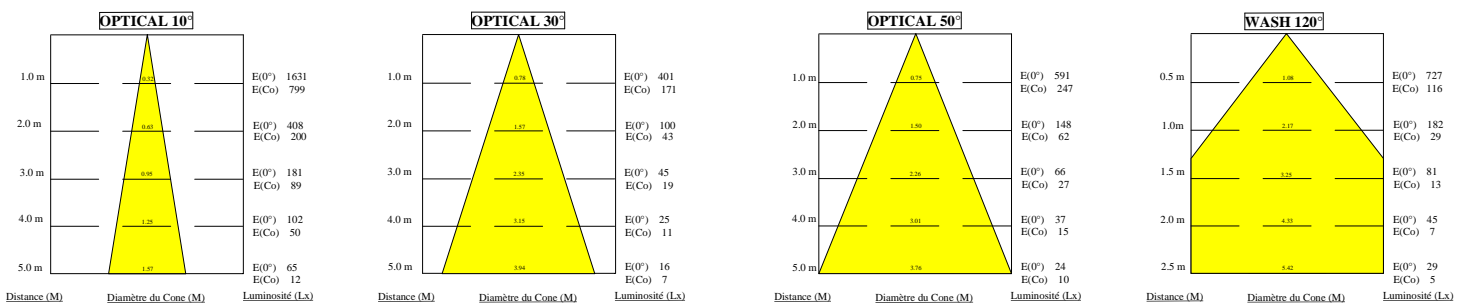

6 LEDS 1 w / BLANC FROID 5500°K