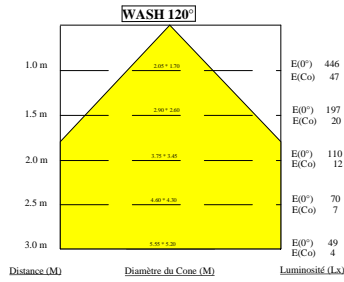

REGLETTE LINE 600