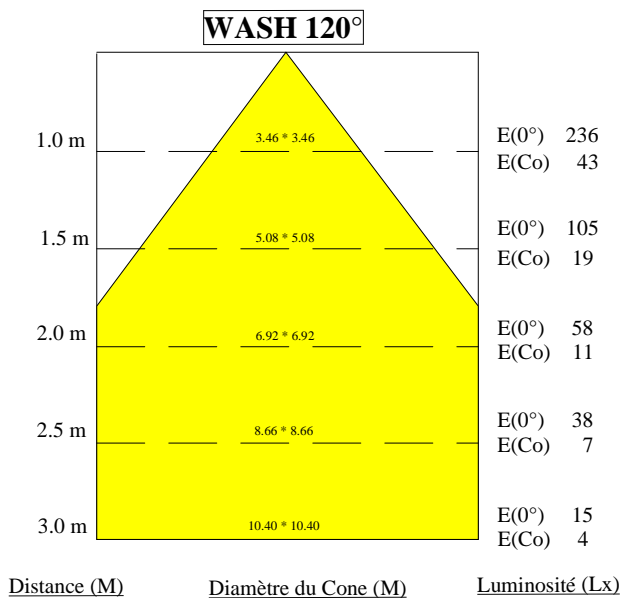

6 LEDS ACRICHE 4w / BLANC FROID 5500°K