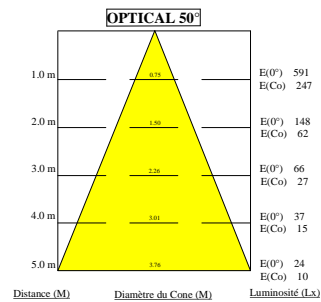

6 LEDS 1w / BLANC FROID 5500°K