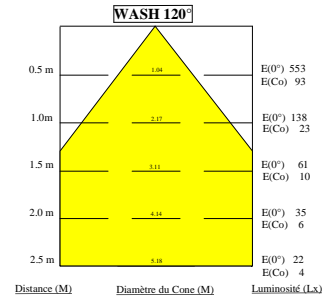

A2GG . Ets

6 LEDS 1w / BLANC CHAUD 3200°K