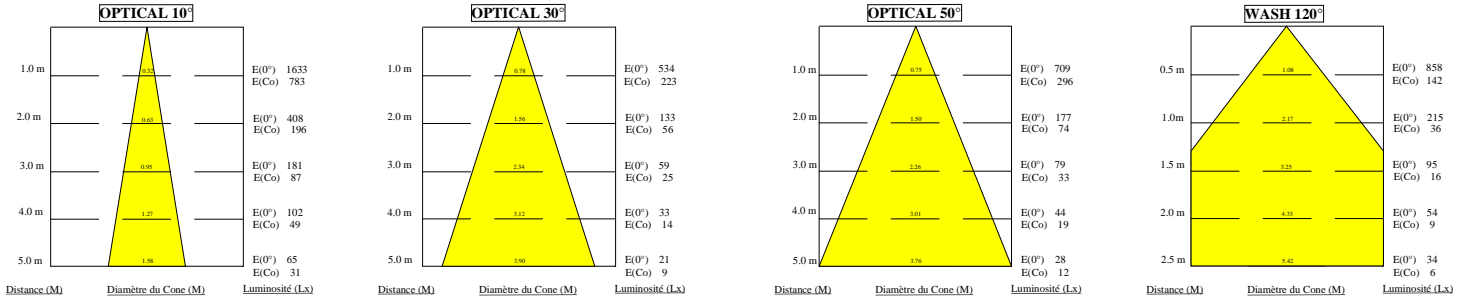

A2GG . Ets

9 LEDS 1w / BLANC CHAUD 3200°K