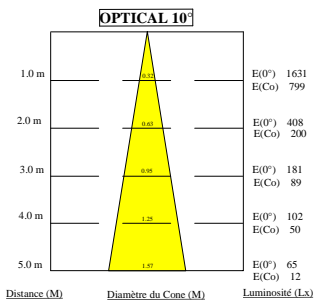

6 LEDS 1w / BLANC FROID 5500°K