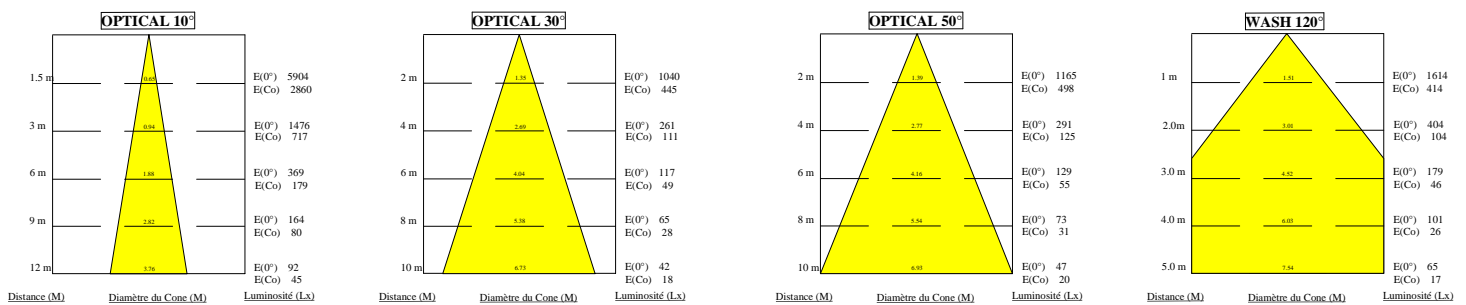

36 LEDS 1w / BLANC FROID 5500°K