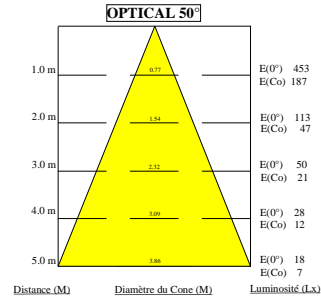

A2GG . Ets

6 LEDS 1w / BLANC CHAUD 3200°K