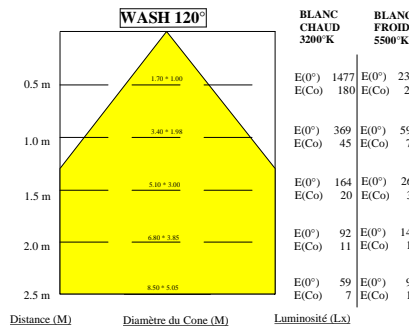

REGLETTE 600