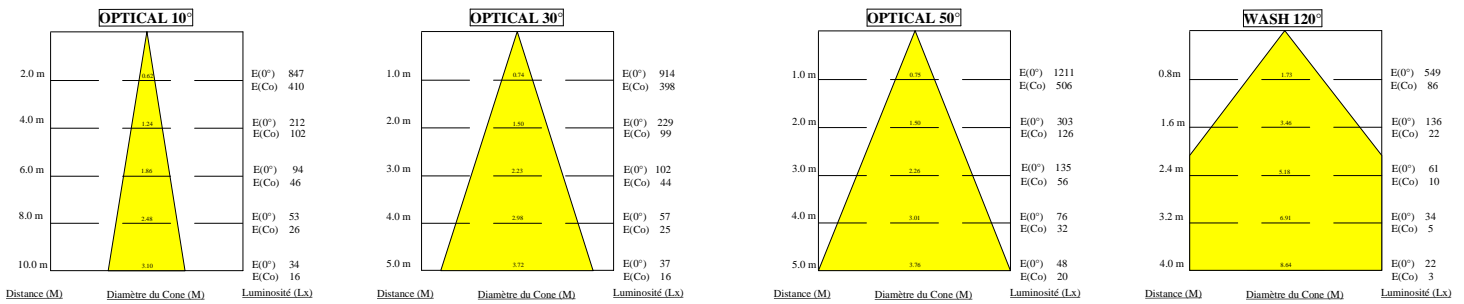

12 LEDS 1w / BLANC FROID 5500°K