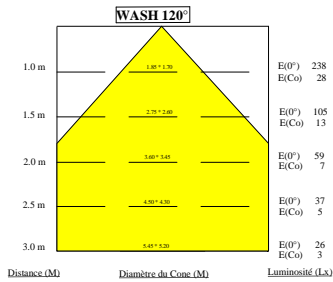

REGLETTE ACRICHE / BLANC FROID 5500°K

REGLETTE LINE 300