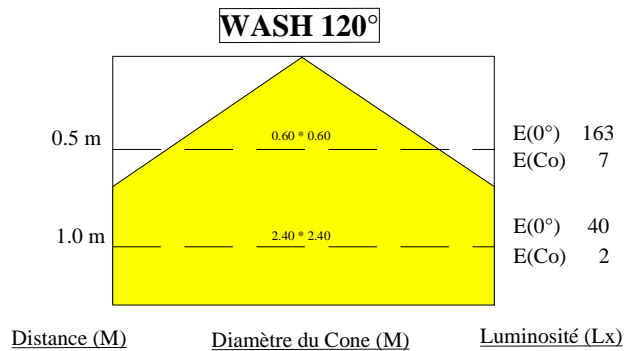

SIDE 1 / BLANC FROID 5500°K