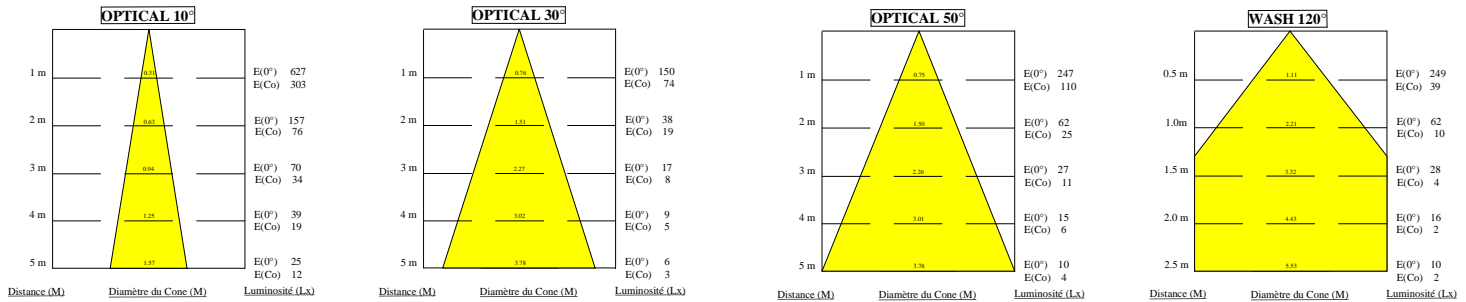

A2GG . Ets

3 LEDS 1w / BLANC CHAUD 3200°K