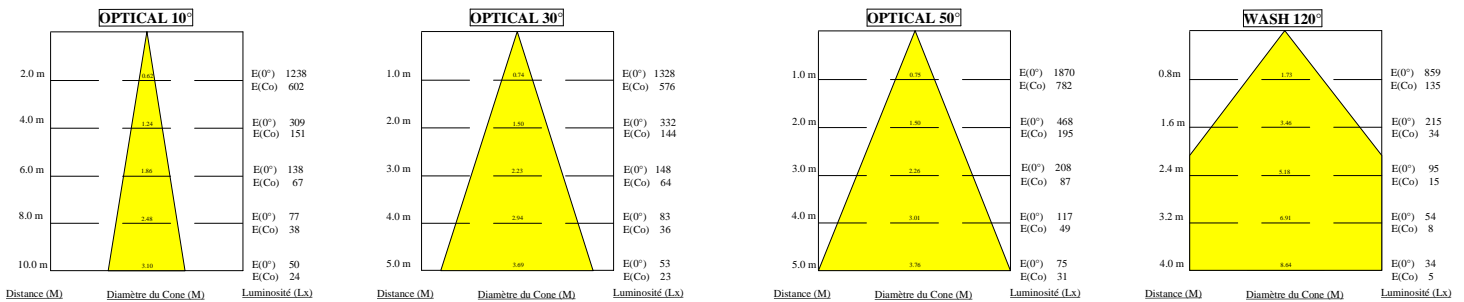

18 LEDS 1w / BLANC FROID 5500°K