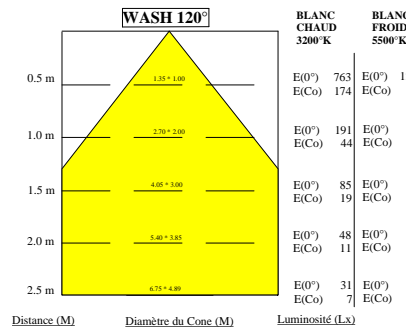

REGLETTE 3 W / BLANC CHAUD - BLANC FROID

REGLETTE 300