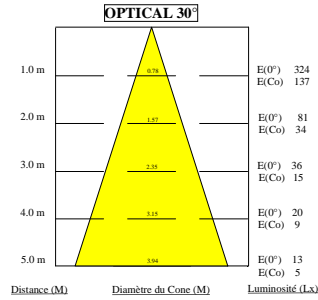

A2GG . Ets

6 LEDS 1w / BLANC CHAUD 3200°K