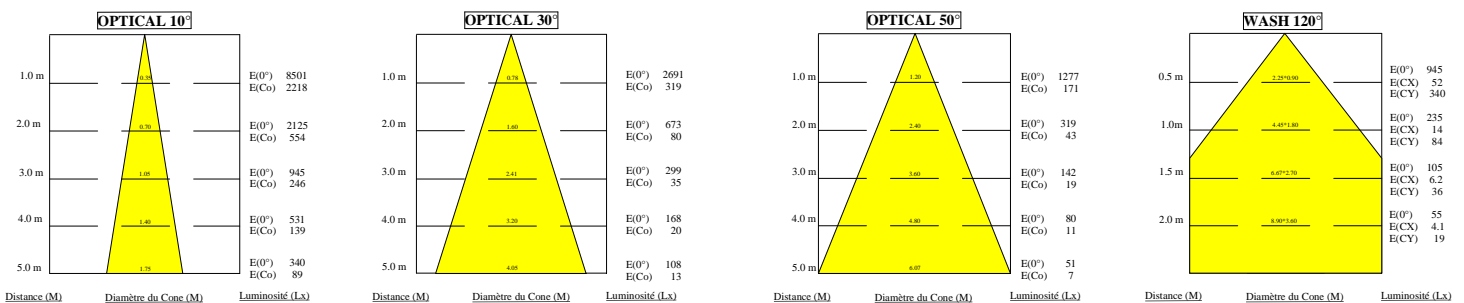

4 LEDS LINEAIRES 3w / BLANC FROID 5500°K