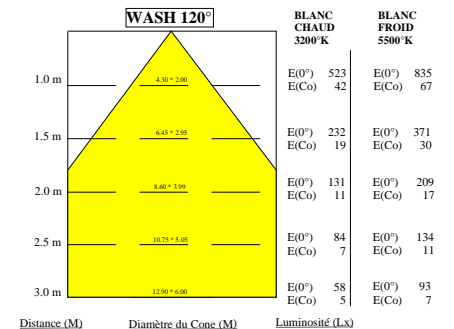

REGLETTE 900