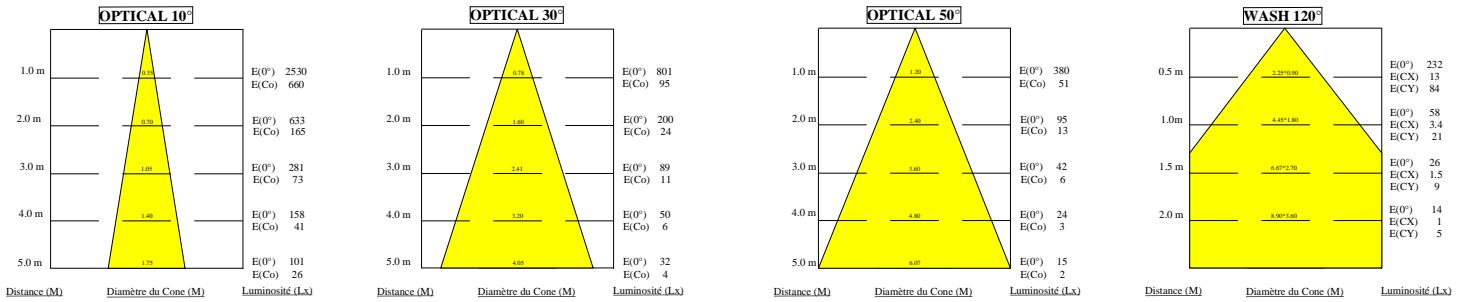

A2GG . Ets

4 LEDS LINEAIRES 1w / BLANC CHAUD 3200°K