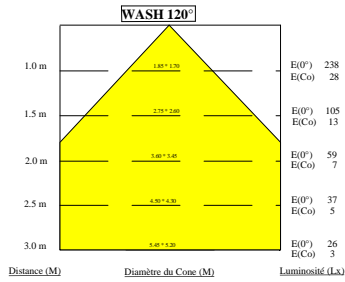

A2GG . Ets

REGLETTE ACRICHE / BLANC CHAUD 3200°K

REGLETTE LINE 300