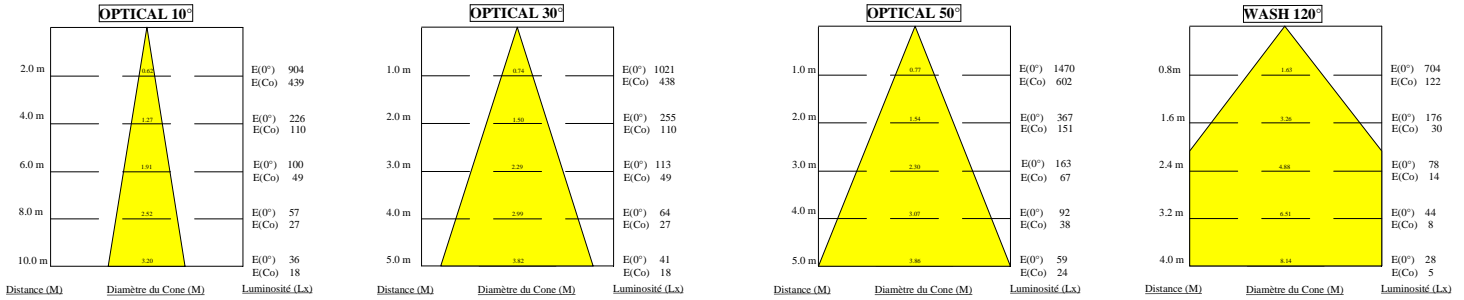

A2GG . Ets

18 LEDS 1w / BLANC CHAUD 3200°K