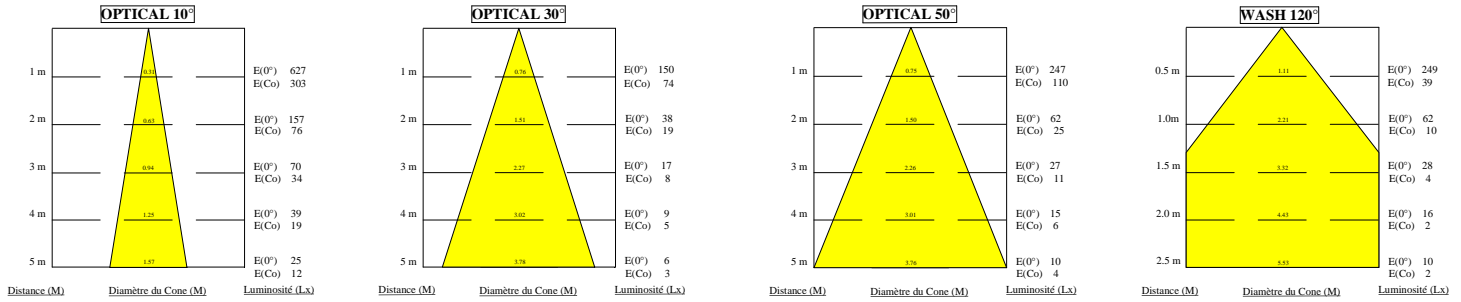

A2GG . Ets

3 LEDS 1w / BLANC CHAUD 3200°K