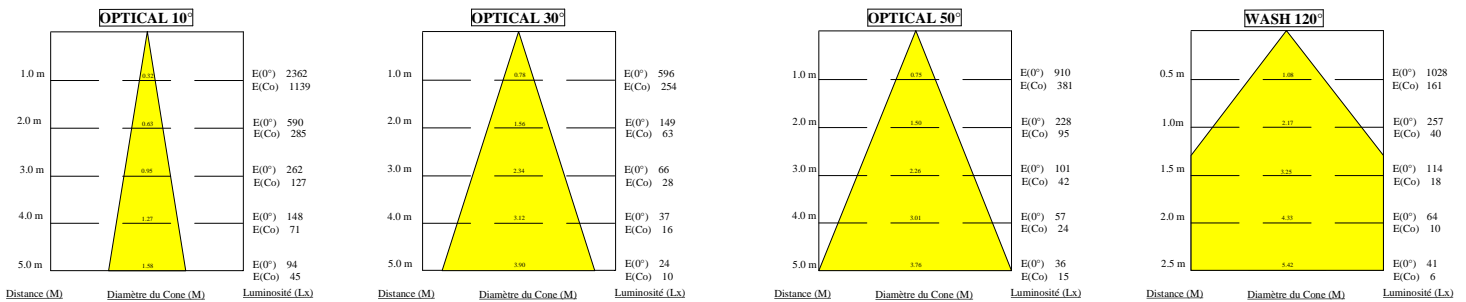

9 LEDS 1w / BLANC FROID 5500°K