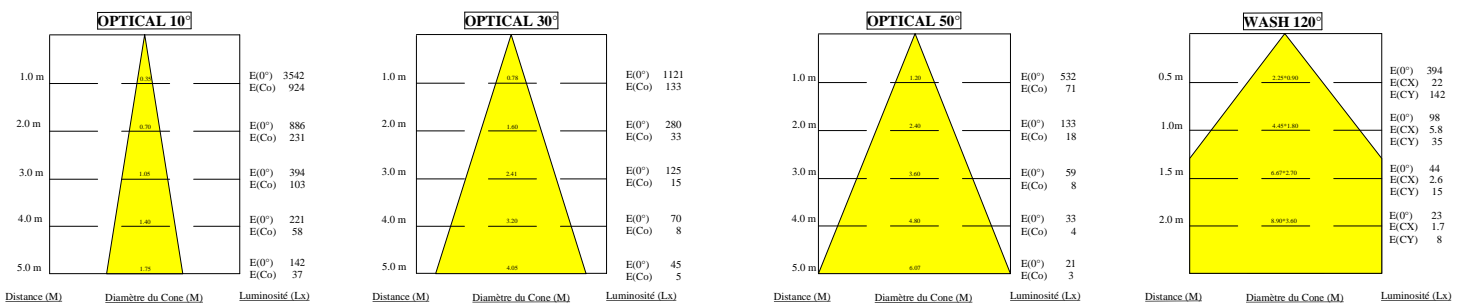

4 LEDS LINEAIRES 1w / BLANC FROID 5500°K