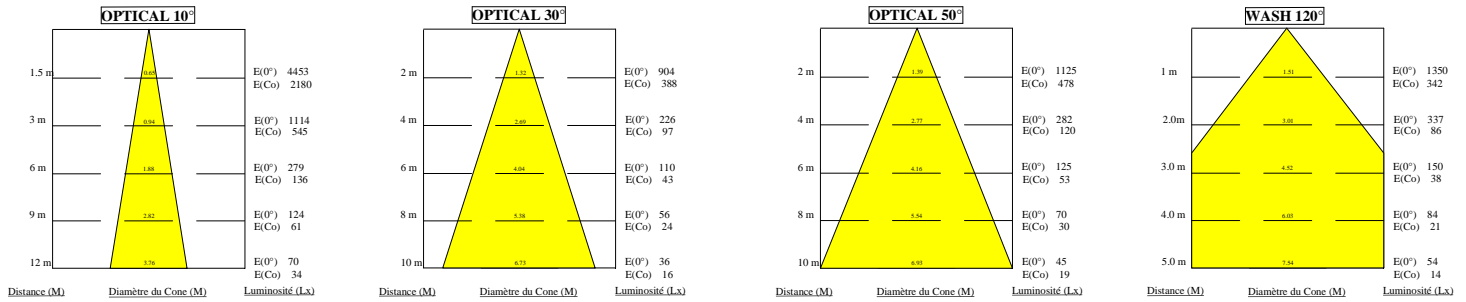

A2GG . Ets

36 LEDS 1w / BLANC CHAUD 3200°K