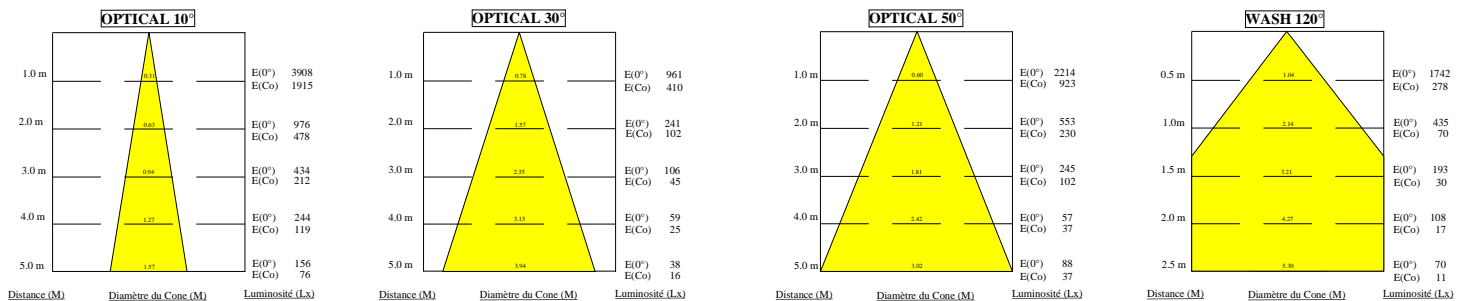

6 LEDS 3 w / BLANC FROID 5500°K