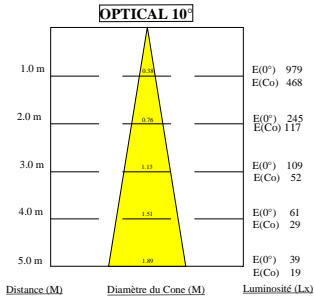

A2GG . Ets

6 LEDS 1w / BLANC CHAUD 3200°K