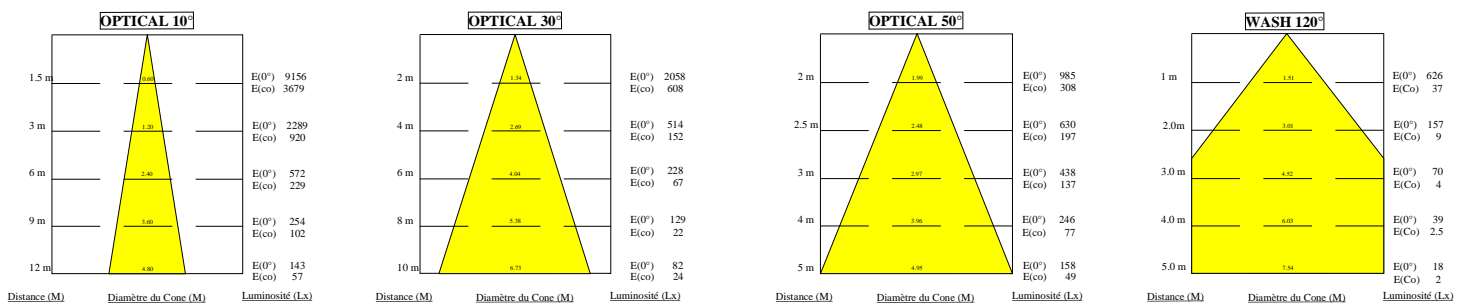

54 LEDS 1w / BLANC FROID 5500°K