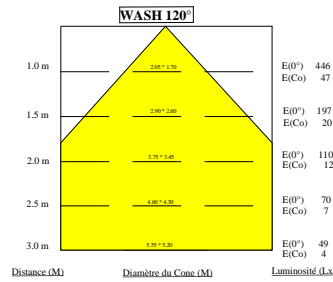

REGLETTE LINE 600