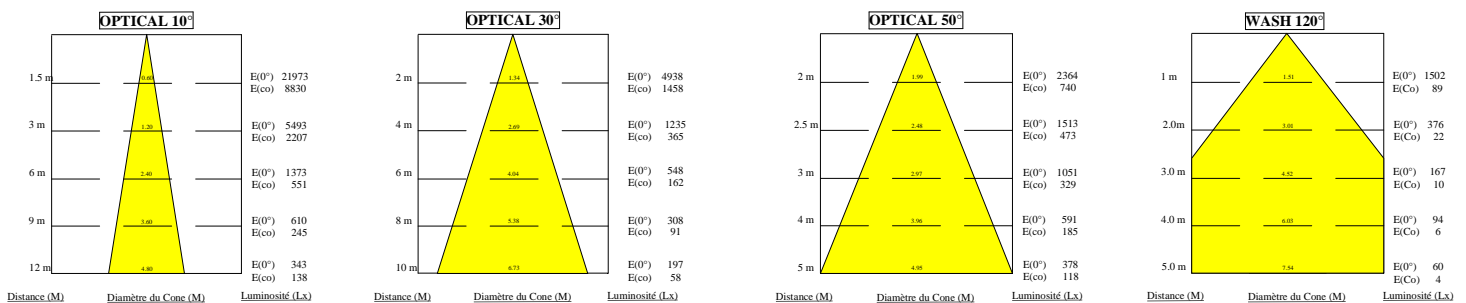

54 LEDS 3w / BLANC FROID 5500°K