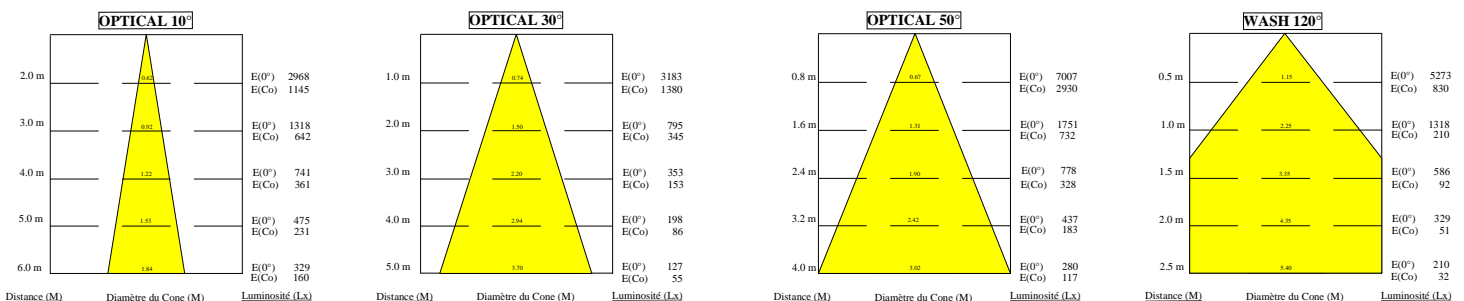

18 LEDS 3w / BLANC FROID 5500°K