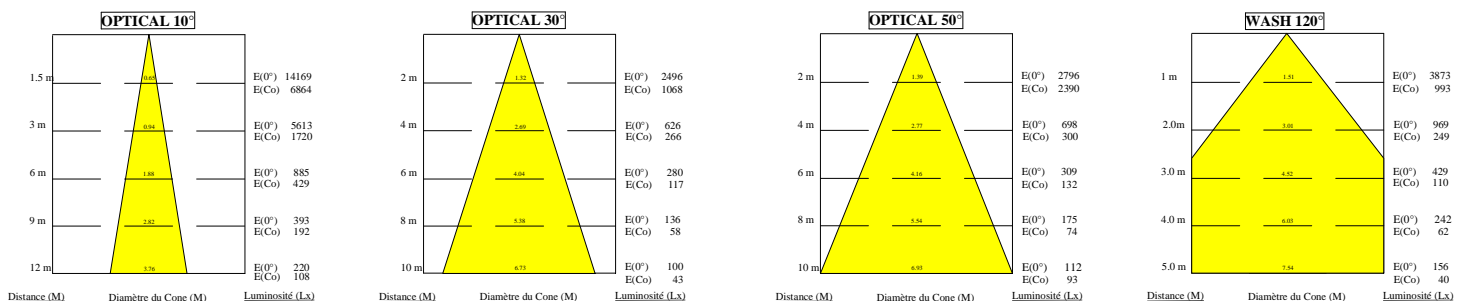

36 LEDS 3w / BLANC FROID 5500°K