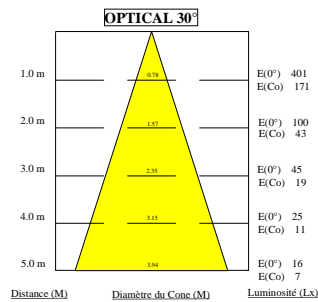

6 LEDS 1w / BLANC FROID 5500°K