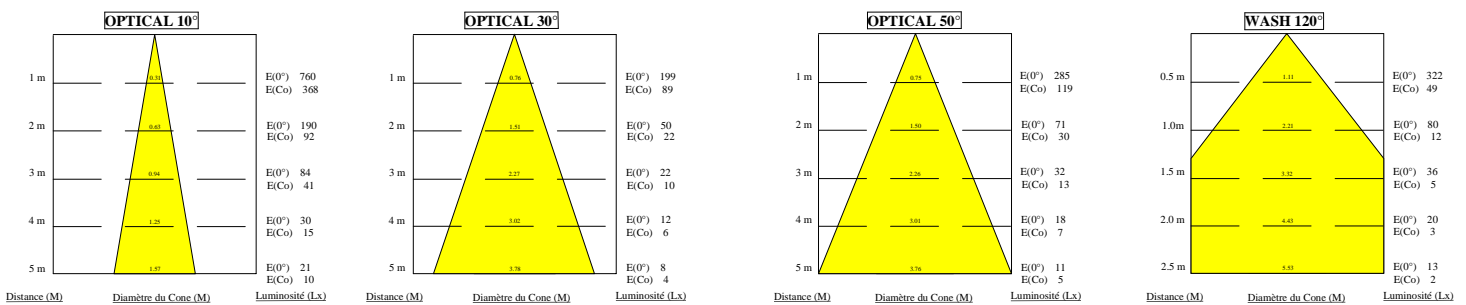

3 LEDS 1w / BLANC FROID 5500°K