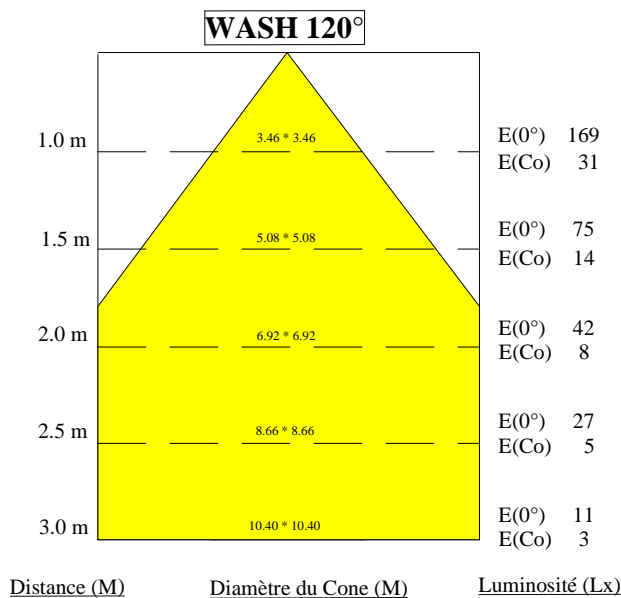

A2GG . Ets

6 LEDS ACRICHE 4w / BLANC CHAUD 3200°K

6 LEDS ACRICHE 4w / BLANC FROID 5500°K