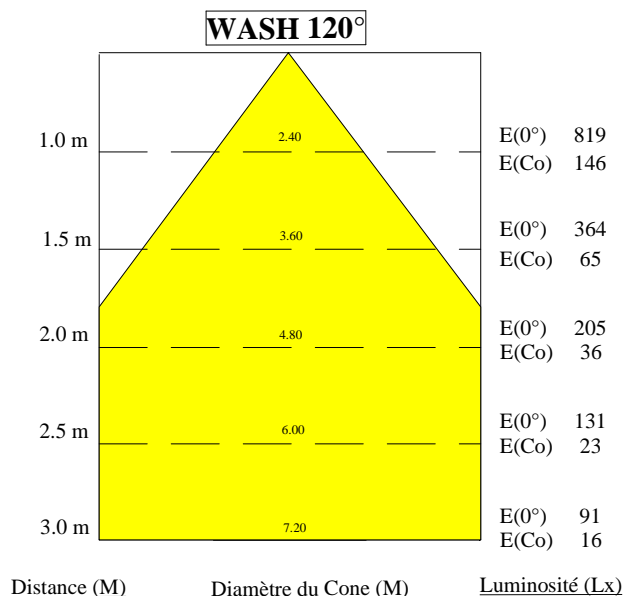

A2GG . Ets

4 LEDS 18 w / BLANC CHAUD 3200°K

4 LEDS 18 w / BLANC FROID 5500°K