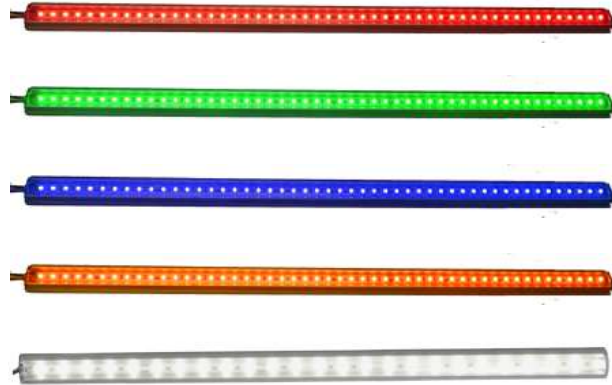

MICROLINE

Bandeau LED rigide.
Structure en ALU ANODISE MAT.
Face avant en PMMA Claire ou OPALE .
Applications en éclairage INTERIEUR.
Longueur de 0.20 mètre à 3.00 mètres.

Rectangular fixed section LED
Aluminium Case .
Architectural indoor lighting use.
Ad 0.20 to 3.00 meter long.

Driver Non Inclus
Driver Not Included

Monochrome 50 LEDS au mètre

Blanc Froid / Réf : MIC/LINE01	6.8 watt / Mètre
Blanc Chaud / Réf : MIC/LINE02	6.8 watt / Mètre
ROUGE / Réf : MIC/LINE03	9 watt / Mètre
VERT / Réf : MIC/LINE04	6.7 watt / Mètre
BLEU / Réf : MIC/LINE05	6.7 watt / Mètre
AMBRE / Réf : MIC/LINE07	6 watt / Mètre