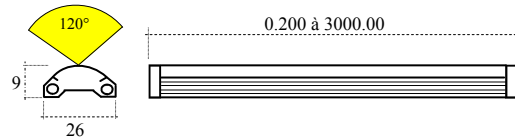

Monochrome 50 LEDS au mètre

Blanc Froid / Réf : MIC/LINE01	6.8 watt / Mètre
Blanc Chaud / Réf : MIC/LINE02	6.8 watt / Mètre
ROUGE / Réf : MIC/LINE03	9 watt / Mètre
VERT / Réf : MIC/LINE04	6.7 watt / Mètre
BLEU / Réf : MIC/LINE05	6.7 watt / Mètre
AMBRE / Réf : MIC/LINE07	6 watt / Mètre