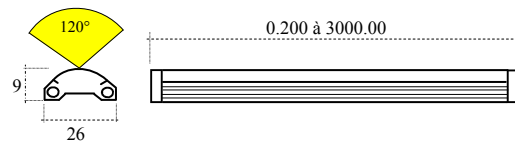

RGB 40 LEDS au mètre RGB 50 LEDS au mètre

RGB 1 / Réf : MIC/LINE06	15 watt / Mètre
RGB 2 / Réf : MIC/LINE07	17 watt / Mètre

A2GG. Ets
5 rue de Mittelhausbergen
67370 DINGSHEIM

Web : www.a2gg.com
Email : contact@a2gg.com
Tel : 0388303440
Fax : 0388303994

Siret : 477 625 883 00012
Tva : FR634 776 258 83
Ape : 4778 C