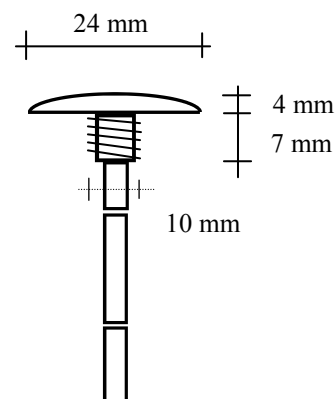

SPOT FLOOR

**SPOT encastrable à LEDS de puissance
1 Watt sous 350 mA .**

Rendement lumineux 39 à 50 Lumens

**Montage à pression dans un trou de 10 mm
De diamètre ou collé .**

Livré équipé d'un câble souple de 3 mètres

Piétinable sous une charge maxi de 90 Kg.

Focal 120°.

Couleur disponible :

ROUGE / VERT / BLEU

BLANC CHAUD / BLANC FROID

CODE ARTICLE : MFLO/01 = SPOT FLOOR 1.2 w BLANC CHAUD / Focal 120°
CODE ARTICLE : MFLO/02 = SPOT FLOOR 1.2 w BLANC FROID / Focal 120°
CODE ARTICLE : MFLO/03 = SPOT FLOOR 1.2 w ROUGE / Focal 120°
CODE ARTICLE : MFLO/04 = SPOT FLOOR 1.2 w VERT / Focal 120°
CODE ARTICLE : MFLO/05 = SPOT FLOOR 1.2 w BLEU / Focal 120°
CODE ARTICLE : MFLO/06 = SPOT FLOOR 1.2 w AMBRE / Focal 120°