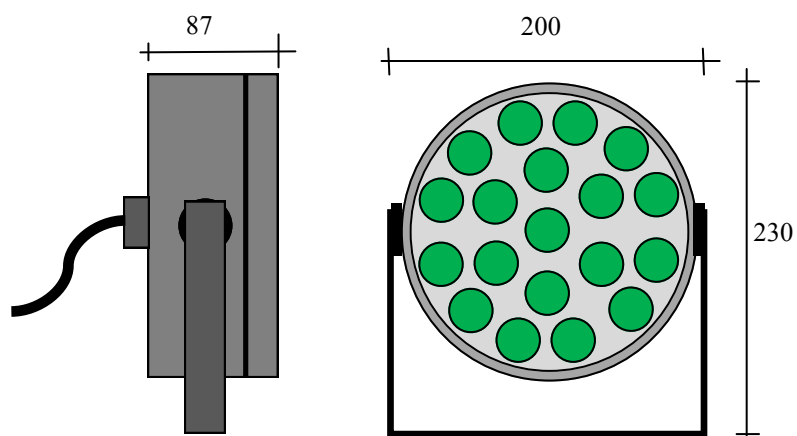

FLOOD-P24

Projecteur Extérieur avec étrier .
Corps en Alu.
Face avant en Verre securit 8mm.
Peinture EPOXY gris.
Applications pour éclairage de façade.

Outdoor projector with socket
Spotlight with Fixed Optical.
Application for face illumination.
Case in Aluminium.
Securit 8 mm Glass.

Driver 240Vcc Inklus
Driver 240Vcc Included

LED 1.2 WATT

36W / Vie 50000h-70% / 30000h-100%

BLANC FROID / Réf : FLOOD-P24/01 — 1000Lm

BLANC CHAUD / Réf : FLOOD-P24/02 — 1050Lm

15°
30°