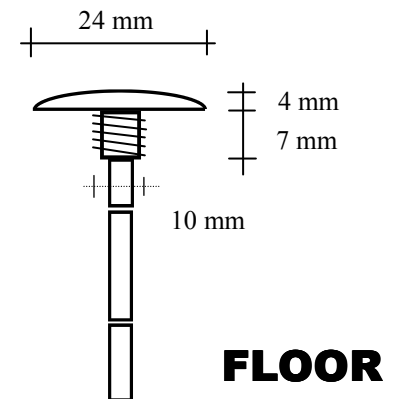

# SPOT FLOOR

**CE**

**IP 55**

TA =  
-30..+45°

**SPOT encastrable à LEDS de puissance  
1 Watt sous 350 mA .  
Rendement lumineux 39 à 50 Lumens  
Montage à pression dans un trou de 10 mm  
De diamètre ou collé .  
Livré équipé d'un câble souple de 3 mètres  
Piétinable sous une charge maxi de 90 Kg.  
Focal 120°.**

**Couleurs disponible ; Rouge / Vert / Bleu / Blanc Chaud et Blanc Froid.**

CODE ARTICLE : FLOOR/ 01xx = SPOT FLOOR 1.2 w BLANC CHAUD / Focal 120°  
CODE ARTICLE : FLOOR/ 02xx = SPOT FLOOR 1.2 w BLANC FROID / Focal 120°  
CODE ARTICLE : FLOOR/ 01xx = SPOT FLOOR 1.2 w ROUGE / Focal 120°  
CODE ARTICLE : FLOOR/ 01xx = SPOT FLOOR 1.2 w VERT / Focal 120°  
CODE ARTICLE : FLOOR/ 01xx = SPOT FLOOR 1.2 w BLEU / Focal 120°  
CODE ARTICLE : FLOOR/ 01xx = SPOT FLOOR 1.2 w AMBRE / Focal 120°