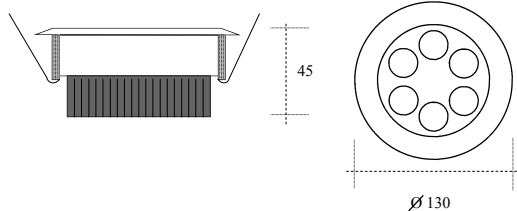

LED 1.2 watt

7.3 W

Blanc Froid / Réf : EV6-01

Blanc Chaud / Réf : EV6-02

Rouge / Réf : EV6-03

Vert / Réf : EV6-04

Bleu / Réf : EV6-05

R.G.B / Réf : EV6-06