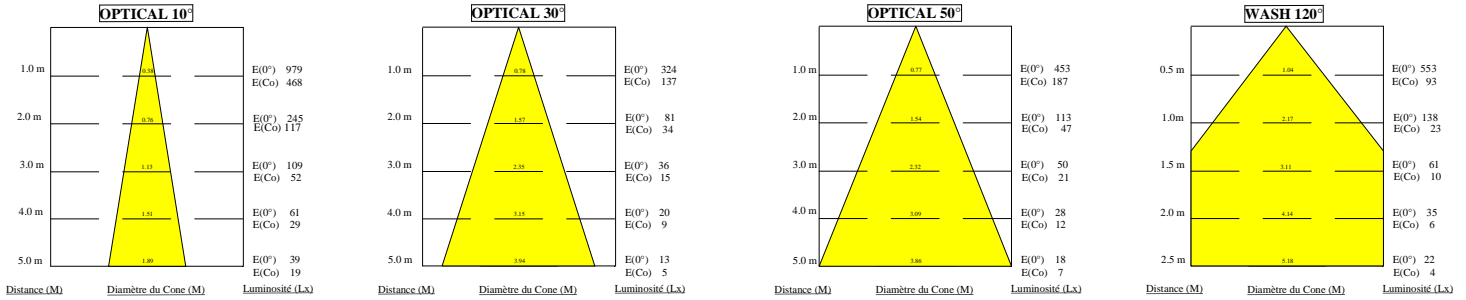

A2GG . Ets

6 LEDS 1 w / BLANC CHAUD 3200°K

6 LEDS 1 w / BLANC FROID 5500°K

6 LEDS 3 w / BLANC CHAUD 3200°K

6 LEDS 3 w / BLANC FROID 5500°K