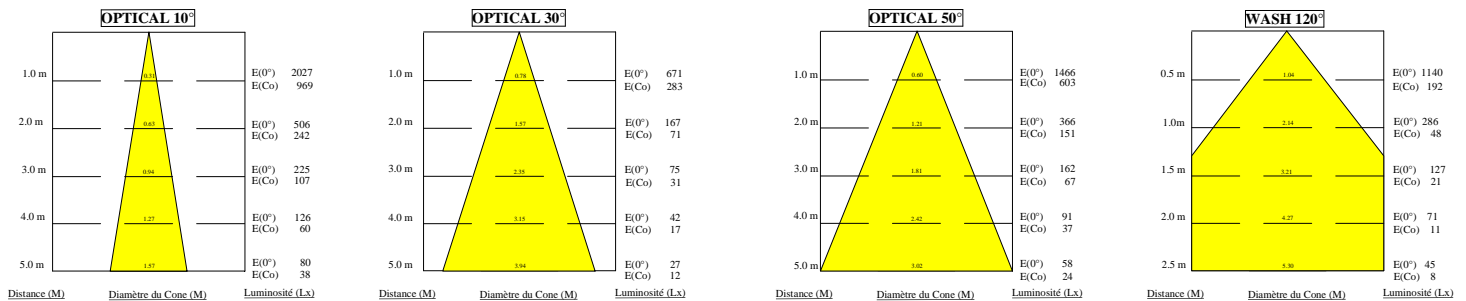

A2GG . Ets

6 LEDS 1 w / BLANC CHAUD 3200°K

6 LEDS 1 w / BLANC FROID 5500°K

6 LEDS 3 w / BLANC CHAUD 3200°K

6 LEDS 3 w / BLANC FROID 5500°K