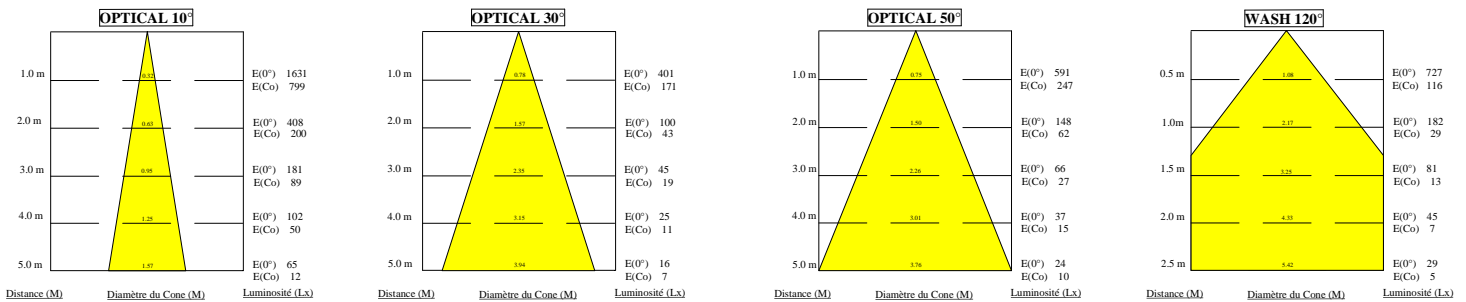

A2GG . Ets

6 LEDS 1 w / BLANC CHAUD 3200°K

6 LEDS 1 w / BLANC FROID 5500°K

6 LEDS 3 w / BLANC CHAUD 3200°K

6 LEDS 3 w / BLANC FROID 5500°K