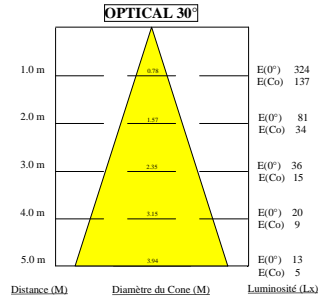

## 6 LEDS 1w / BLANC CHAUD 3200°K