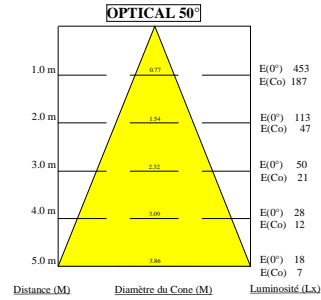

## 6 LEDS 1w / BLANC CHAUD 3200°K