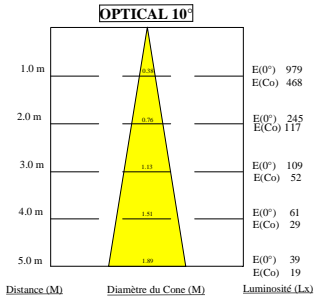

## 6 LEDS 1w / BLANC CHAUD 3200°K