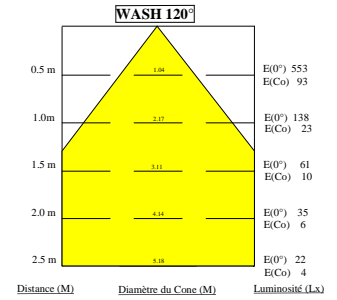

# A2GG . Ets

## 6 LEDS 1w / BLANC CHAUD 3200°K