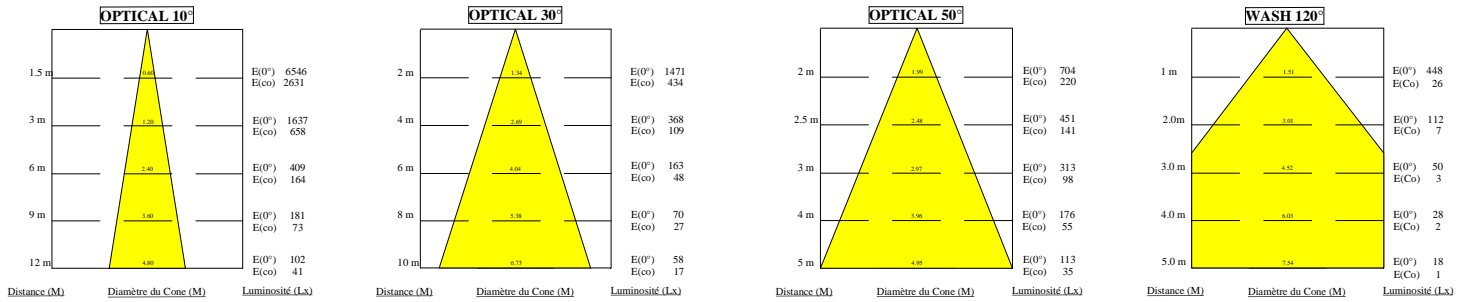

A2GG . Ets

54 LEDS 1w / BLANC CHAUD 3200°K

54 LEDS 1w / BLANC FROID 5500°K

54 LEDS 3w / BLANC CHAUD 3200°K

54 LEDS 3w / BLANC FROID 5500°K