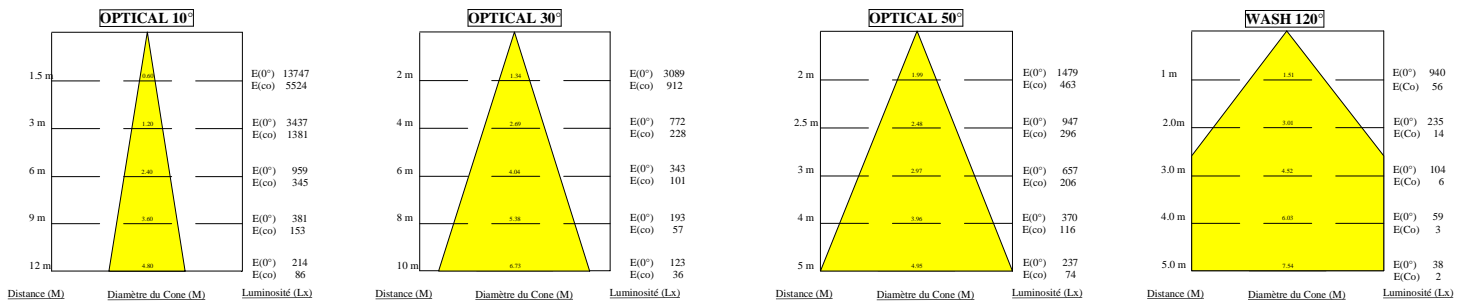

A2GG . Ets

54 LEDS 1w / BLANC CHAUD 3200°K

54 LEDS 1w / BLANC FROID 5500°K

54 LEDS 3w / BLANC CHAUD 3200°K

54 LEDS 3w / BLANC FROID 5500°K