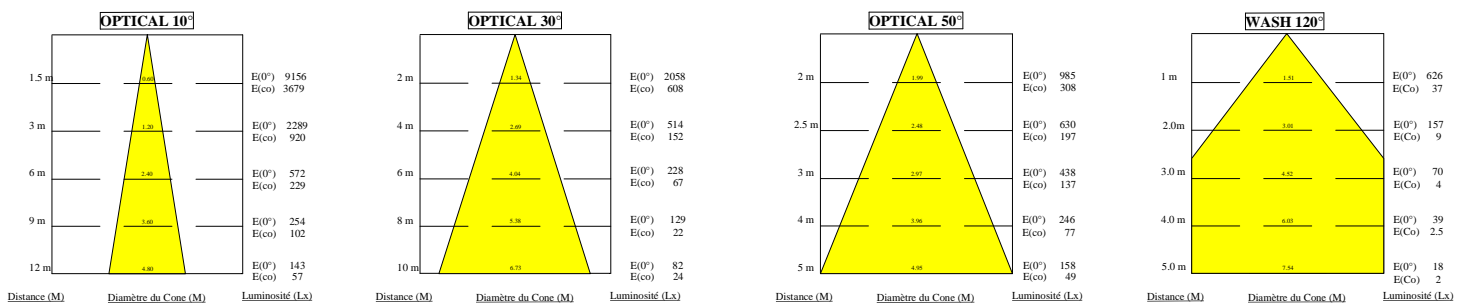

A2GG . Ets

54 LEDS 1w / BLANC CHAUD 3200°K

54 LEDS 1w / BLANC FROID 5500°K

54 LEDS 3w / BLANC CHAUD 3200°K

54 LEDS 3w / BLANC FROID 5500°K