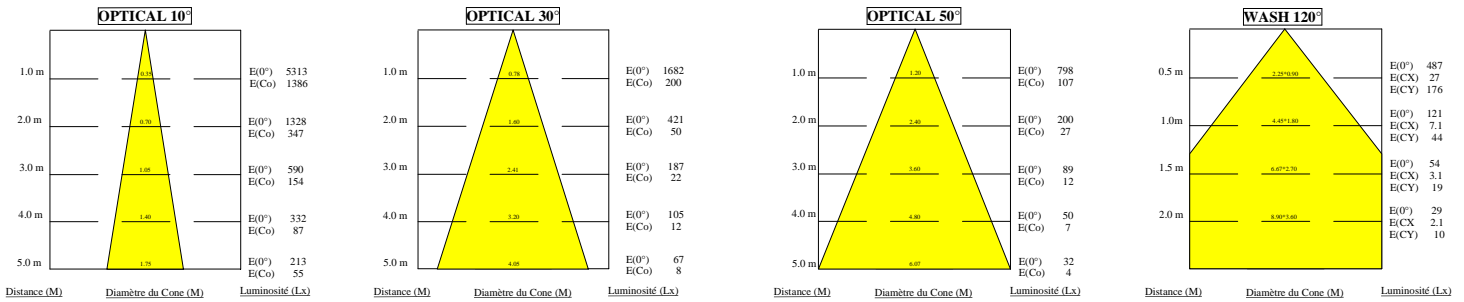

A2GG . Ets

4 LEDS LINEAIRES 1w / BLANC CHAUD 3200°K

4 LEDS LINEAIRES 1w / BLANC FROID 5500°K

4 LEDS LINEAIRES 3w / BLANC CHAUD 3200°K

4 LEDS LINEAIRES 3w / BLANC FROID 5500°K