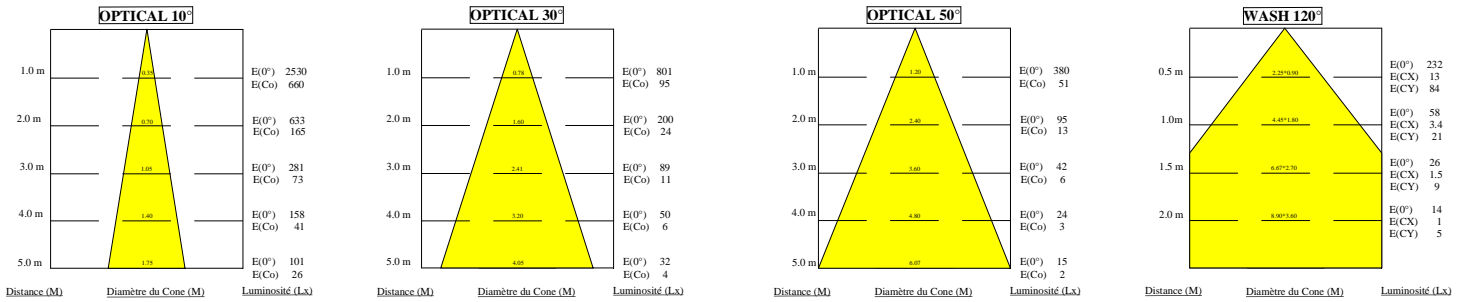

A2GG . Ets

4 LEDS LINEAIRES 1w / BLANC CHAUD 3200°K

4 LEDS LINEAIRES 1w / BLANC FROID 5500°K

4 LEDS LINEAIRES 3w / BLANC CHAUD 3200°K

4 LEDS LINEAIRES 3w / BLANC FROID 5500°K