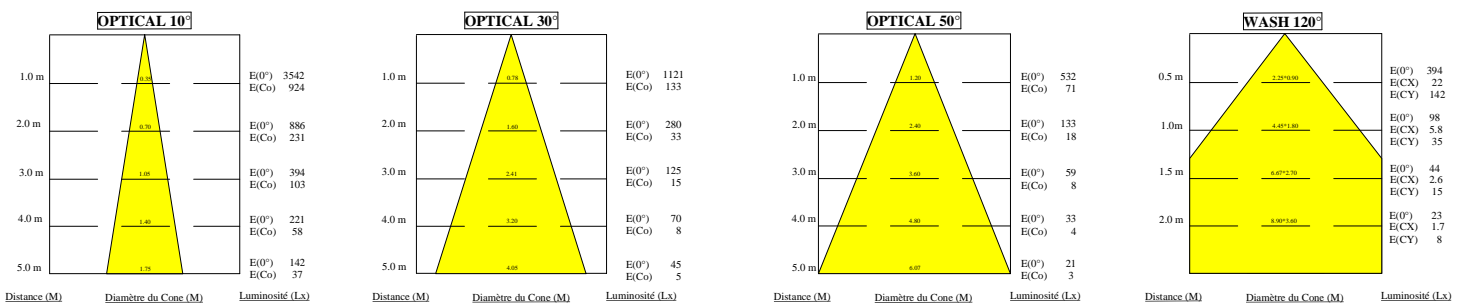

A2GG . Ets

4 LEDS LINEAIRES 1w / BLANC CHAUD 3200°K

4 LEDS LINEAIRES 1w / BLANC FROID 5500°K

4 LEDS LINEAIRES 3w / BLANC CHAUD 3200°K

4 LEDS LINEAIRES 3w / BLANC FROID 5500°K