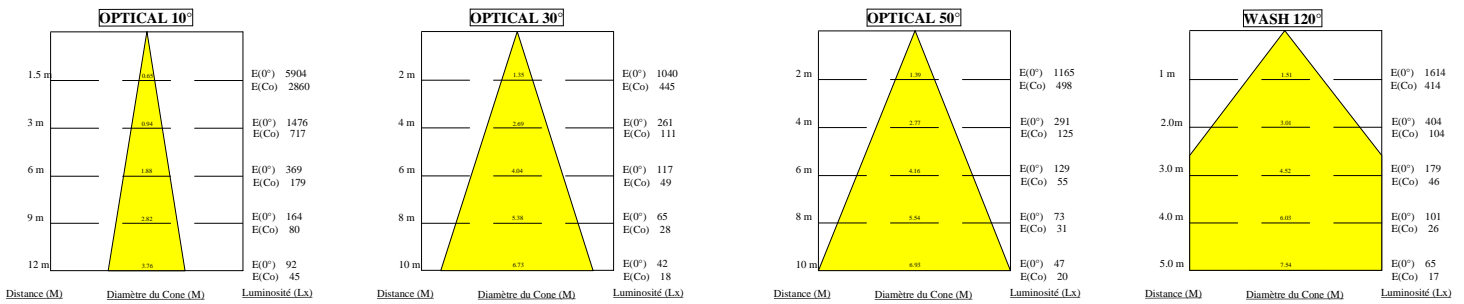

A2GG . Ets

36 LEDS 1w / BLANC CHAUD 3200°K

36 LEDS 1w / BLANC FROID 5500°K

36 LEDS 3w / BLANC CHAUD 3200°K

36 LEDS 3w / BLANC FROID 5500°K