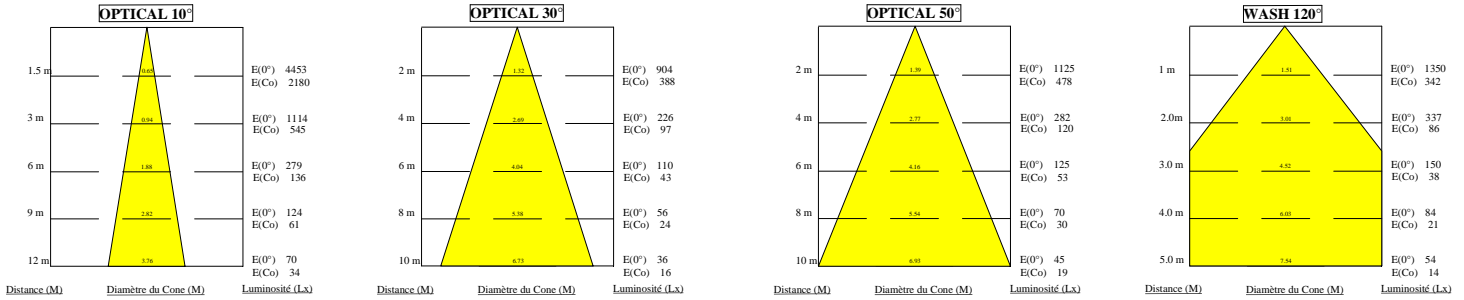

A2GG . Ets

36 LEDS 1w / BLANC CHAUD 3200°K

36 LEDS 1w / BLANC FROID 5500°K

36 LEDS 3w / BLANC CHAUD 3200°K

36 LEDS 3w / BLANC FROID 5500°K