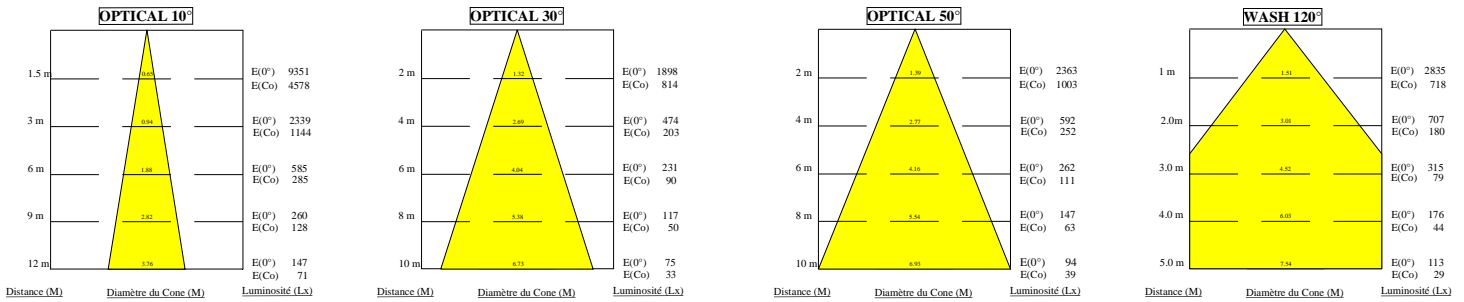

A2GG . Ets

36 LEDS 1w / BLANC CHAUD 3200°K

36 LEDS 1w / BLANC FROID 5500°K

36 LEDS 3w / BLANC CHAUD 3200°K

36 LEDS 3w / BLANC FROID 5500°K