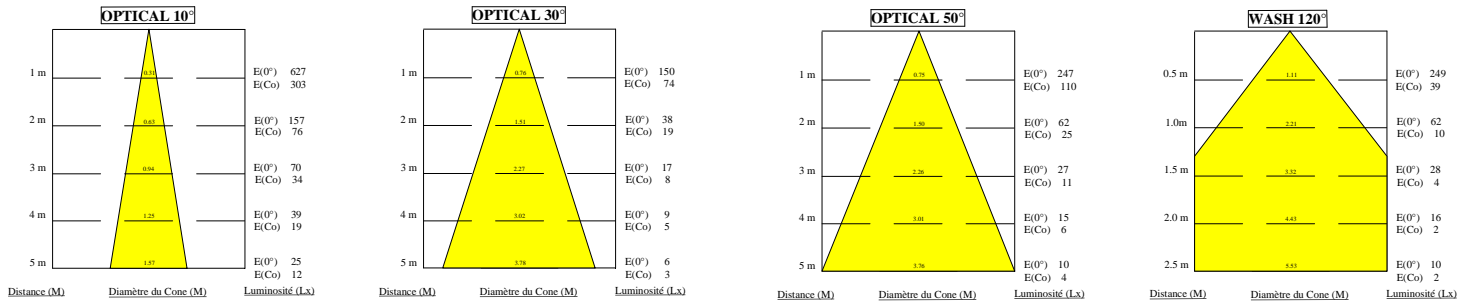

A2GG . Ets

3 LEDS 1w / BLANC CHAUD 3200°K

3 LEDS 1w / BLANC FROID 5500°K

3 LEDS 3w / BLANC CHAUD 3200°K

3 LEDS 3w / BLANC FROID 5500°K