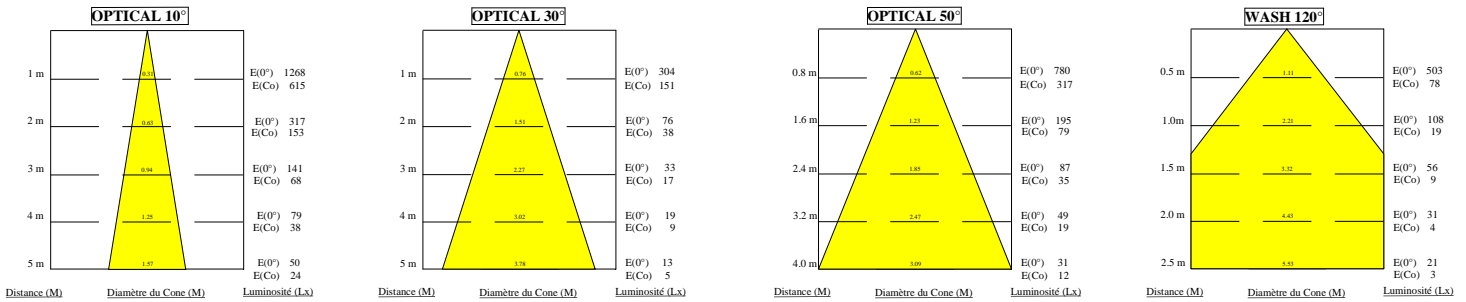

A2GG . Ets

3 LEDS 1w / BLANC CHAUD 3200°K

3 LEDS 1w / BLANC FROID 5500°K

3 LEDS 3w / BLANC CHAUD 3200°K

3 LEDS 3w / BLANC FROID 5500°K