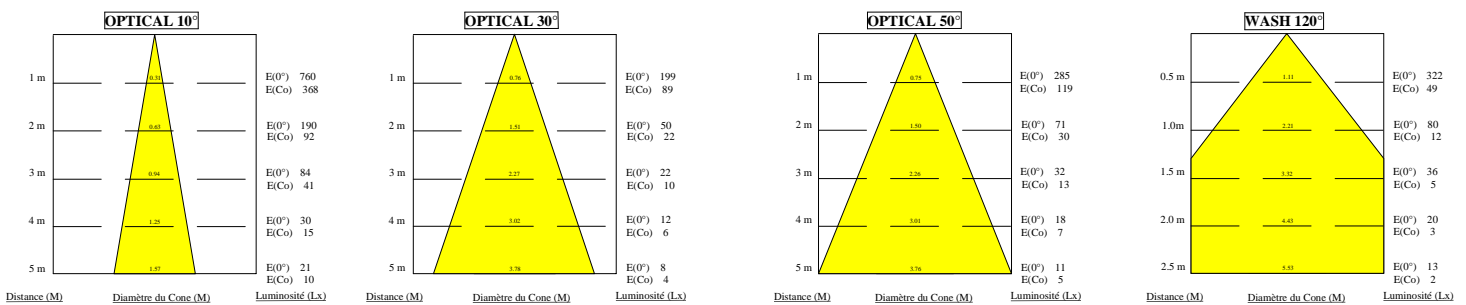

A2GG . Ets

3 LEDS 1w / BLANC CHAUD 3200°K

3 LEDS 1w / BLANC FROID 5500°K

3 LEDS 3w / BLANC CHAUD 3200°K

3 LEDS 3w / BLANC FROID 5500°K