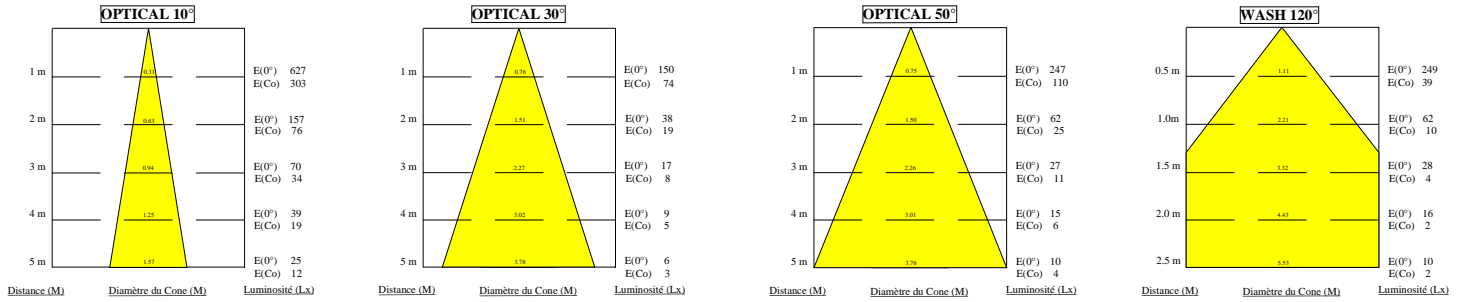

## 3 LEDS 1w / BLANC CHAUD 3200°K