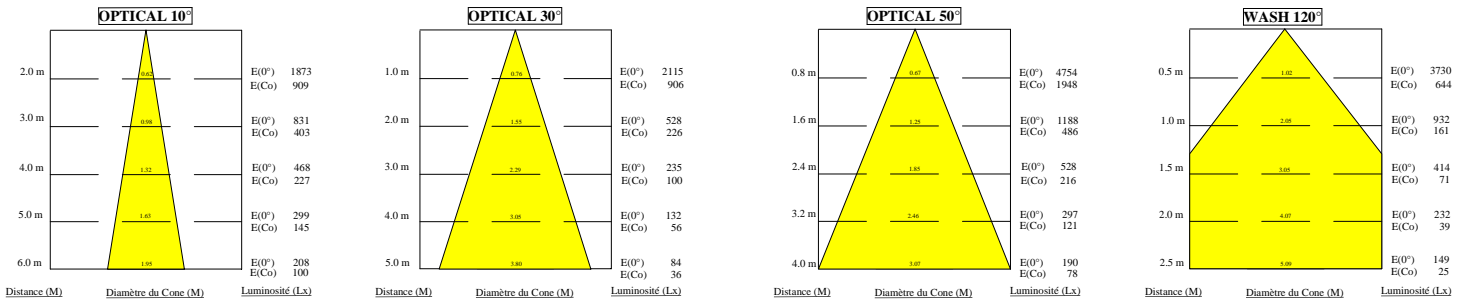

A2GG . Ets

18 LEDS 1w / BLANC CHAUD 3200°K

18 LEDS 1w / BLANC FROID 5500°K

18 LEDS 3w / BLANC CHAUD 3200°K

18 LEDS 3w / BLANC FROID 5500°K