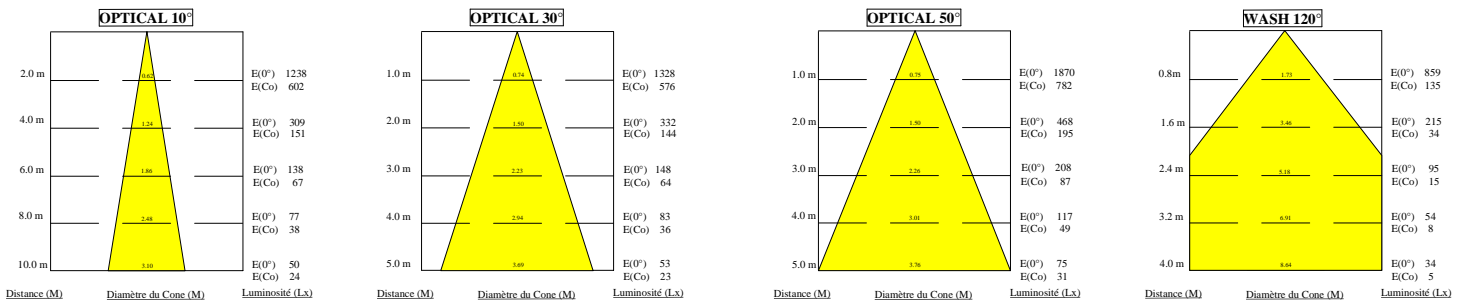

A2GG . Ets

18 LEDS 1w / BLANC CHAUD 3200°K

18 LEDS 1w / BLANC FROID 5500°K

18 LEDS 3w / BLANC CHAUD 3200°K

18 LEDS 3w / BLANC FROID 5500°K