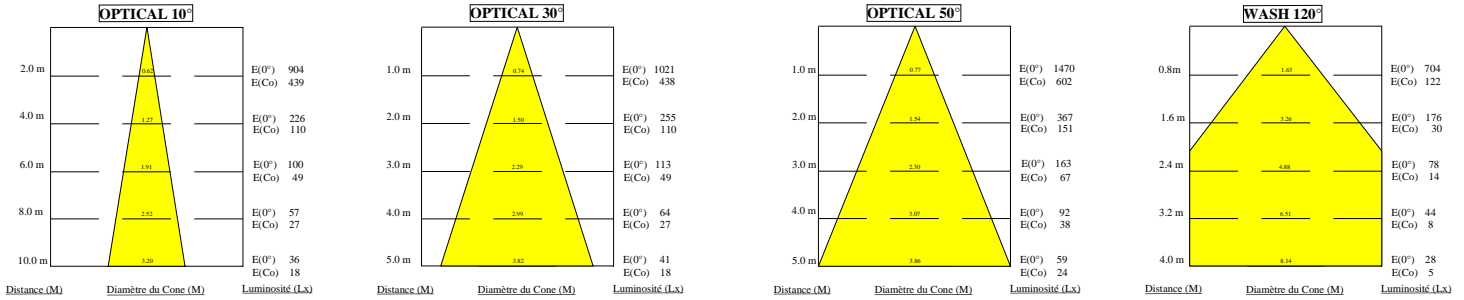

A2GG . Ets

18 LEDS 1w / BLANC CHAUD 3200°K

18 LEDS 1w / BLANC FROID 5500°K

18 LEDS 3w / BLANC CHAUD 3200°K

18 LEDS 3w / BLANC FROID 5500°K