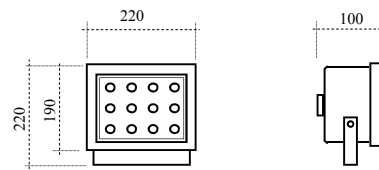

12 LED 4.17 watt ACRICHE

50 W

Blanc Froid / Réf : PR12-01
Blanc Chaud / Réf : PR12-02

A2GG. Ets
5 rue de Mittelhausbergen
67370 DINGSHEIM

Web : www.a2gg.com
Email : contact@a2gg.com
Tel : 0388303440
Fax : 0388303994

Siret : 477 625 883 00012
Tva : FR634 776 258 83
Ape : 4778 C