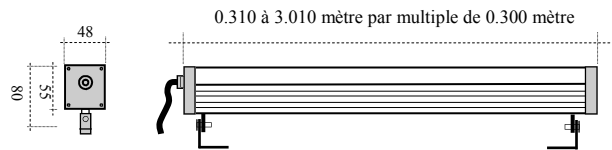

REGLETTE WASH

REGLETTE LED rigide .
Structure en ALUMINIUM Anodisé Mat.
Face avant en PMMA Claire .
Applications en éclairage
Intérieur ou Extérieur.
Longueur de 0.30 mètre à 3.00 mètres.

Linear fixed section LED
ALUMINIUM Case .
Architectural Indoor or Outdoor lighting use.
Ad 0.30 to 3.00 meter long.

Driver Non Inclus
Driver Not Included

LED 1.2W

Blanc Froid / Réf : PRW / xxxx01
Blanc Chaud . / Réf : PRW / xxxx02
ROUGE. / Réf : PRW / xxxx03
VERT. / Réf : PRW / xxxx04
BLEU. / Réf : PRW / xxxx05
RG.B. / Réf : PRW / xxxx06

LED 3 W

Blanc Froid / Réf : PRW-P / xxxx01
Blanc Chaud . / Réf : PRW-P / xxxx02
ROUGE. / Réf : PRW-P / xxxx03
VERT. / Réf : PRW-P / xxxx04
BLEU. / Réf : PRW-P / xxxx05
RG.B. / Réf : PRW-P / xxxx06

(XXXe = longueur réglette)

A2GG. Ets
5 rue de Mittelhausbergen
67370 DINGSHEIM

Web : www.a2gg.com
Email : contact@a2gg.com
Tel : 0388303440
Fax : 0388303994

Siret : 477 625 883 0012
Tva : FR634 776 258 83
Ape : 4778 C