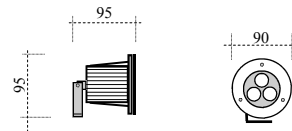

A2GG. Ets
5 rue de Mittelhausbergen
67370 DINGSHEIM

Web : www.a2gg.com
Email : contact@a2gg.com
Tel : 0388303440
Fax : 0388303994

Siret : 477 625 883 00012
Tva : FR634 776 258 83
Ape : 4778 C