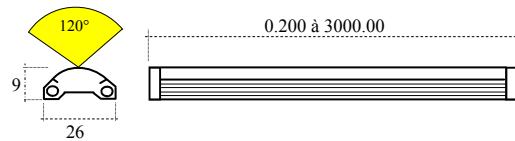

Rectangular fixed section LED
Aluminium Case .
Architectural indoor lighting use.
Ad 0.20 to 3.00 meter long.

Driver Non Inclus
Driver Not Included

Monochrome 50 LEDS au mètre

Blanc Froid / Réf : MIC/LINE01	6.8 watt / Mètre
Blanc Chaud / Réf : MIC/LINE02	6.8 watt / Mètre
ROUGE / Réf : MIC/LINE03	9 watt / Mètre
VERT / Réf : MIC/LINE04	6.7 watt / Mètre
BLEU / Réf : MIC/LINE05	6.7 watt / Mètre
AMBRE / Réf : MIC/LINE07	6 watt / Mètre