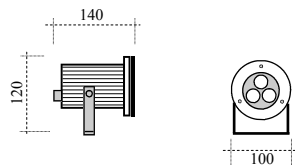

3 LED 2.5 watt

<u>7,5 W</u>	Blanc Froid / Réf : PL/SP3P-01
	Blanc Chaud / Réf : PL/SP3P-02
	Rouge / Réf : PL/SP3P-03
	Vert / Réf : PL/SP3P-04
	Bleu / Réf : PL/SP3P-05