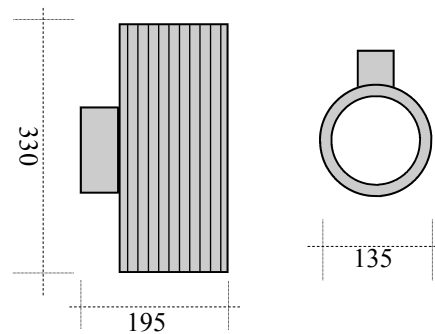

---

8 LED ACRICHE 4W

32.0 W   Blanc Froid / Réf : SIDE 1/01
Blanc Froid / Réf : SIDE 1/02

A2GG. Ets
5 rue de Mittelhausbergen
67370 DINGSHEIM

Web : www.a2gg.com
Email : contact@a2gg.com   **Siret : 477 625 883 00012**
Tel : 0388303440   **Tva : FR634 776 258 83**
Fax : 0388303994   **Ape : 4778 C**