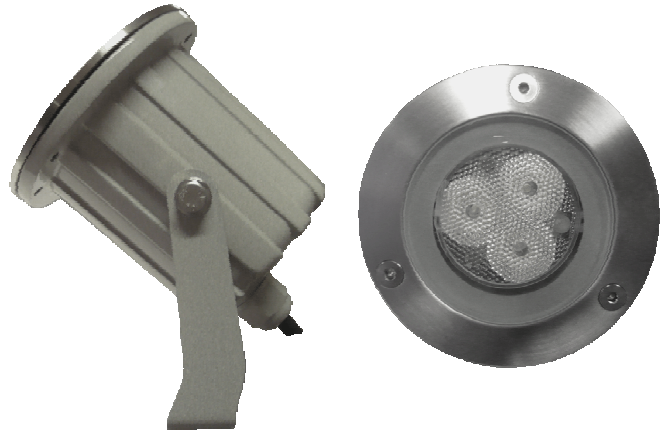

Driver Inclus
Driver Included

3 LED 1.2 watt

<u>3,7 W</u>	Blanc Froid / Réf : PL/SP3-01
	Blanc Chaud / Réf : PL/SP3-02
	Rouge / Réf : PL/SP3-03
	Vert / Réf : PL/SP3-04
	Bleu / Réf : PL/SP3-05

3 LED 2.5 watt

<u>7,5 W</u>	Blanc Froid / Réf : PL/SP3P-01
	Blanc Chaud / Réf : PL/SP3P-02
	Rouge / Réf : PL/SP3P-03
	Vert / Réf : PL/SP3P-04
	Bleu / Réf : PL/SP3P-05

A2GG. Ets
5 rue de Mittelhausbergen
67370 DINGSHEIM

Web : www.a2gg.com
Email : contact@a2gg.com
Tel : 0388303440
Fax : 0388303994

Siret : 477 625 883 00012
Tva : FR634 776 258 83
Ape : 4778 C