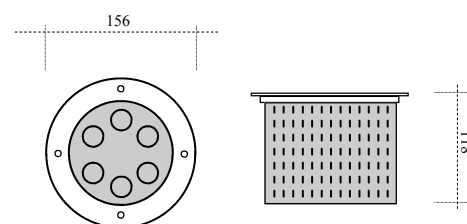

LED 2.5 WATT

14.3 W   Blanc Froid / Réf : EV6-P/01
              Blanc Chaud / Réf : EV6-P/02

A2GG. Ets
5 rue de Mittelhausbergen
67370 DINGSHEIM

Web : www.a2gg.com
Email : contact@a2gg.com   **Siret : 477 625 883 00012**
Tel : 0388303440   **Tva : FR634 776 258 83**
Fax : 0388303994   **Ape : 4778 C**