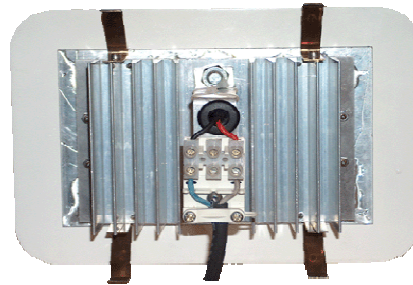

PRS 18

Projecteur Plafonnier intérieur fixe .
Structure en Aluminium.
Face avant Anodisé 5mm.
Fixation par Clips sans outil.

Recessed projector with
Springs for false ceiling.
Aluminium Case.

Driver non Inclus
Driver not Included

LED 1.2 watt

22.1 W	Blanc Froid / Réf : PRS 18-01
	Blanc Chaud / Réf : PRS 18-02
	Rouge / Réf : PRS 18-03
	Vert / Réf : PRS 18-04
	Bleu / Réf : PRS 18-05
	R.G.B / Réf : PRS 18-06

LED 2.5 watt

44.3 W	Blanc Froid / Réf : PRSP 18-01
	Blanc Chaud / Réf : PRSP 18-02
	Rouge / Réf : PRSP 18-03
	Vert / Réf : PRSP 18-04
	Bleu / Réf : PRSP 18-05
	R.G.B / Réf : PRSP 18-06

A2GG. Ets
5 rue de Mittelhausbergen
67370 DINGSHEIM

Web : www.a2gg.com
Email : contact@a2gg.com
Tel : 0388303440
Fax : 0388303994

Siret : 477 625 883 00012
Tva : FR634 776 258 83
Ape : 4778 C