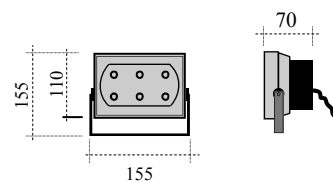

LED 1.2 watt

14.7 W

Blanc Froid / Réf : PRL 12 - 01
Blanc Chaud / Réf : PRL 12 - 02
Rouge / Réf : PRL 12- 03
Vert / Réf : PRL 12- 04
Bleu / Réf : PRL 12- 05
R.G.B / Réf : PRL 12- 06