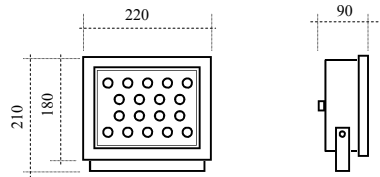

LED 1.2 watt

22.2 W

Blanc Froid / Réf: PRL 18-01
Blanc Chaud / Réf: PRL 18-02
Rouge / Réf: PRL 18-03
Vert / Réf: PRL 18-03
Bleu / Réf: PRL 18-03
R.G.B / Réf: PRL 18-06