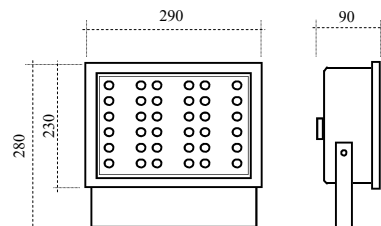

LED 2.5 watt

88.3 W

Blanc Froid / Réf : PRLP 36/3-01
Blanc Chaud / Réf : PRLP 36/3-02
Rouge / Réf : PRLP 36/3-03
Vert / Réf : PRLP 36/3-04
Bleu / Réf : PRLP 36/3-05
R.G.B / Réf : PRLP 36/3-06