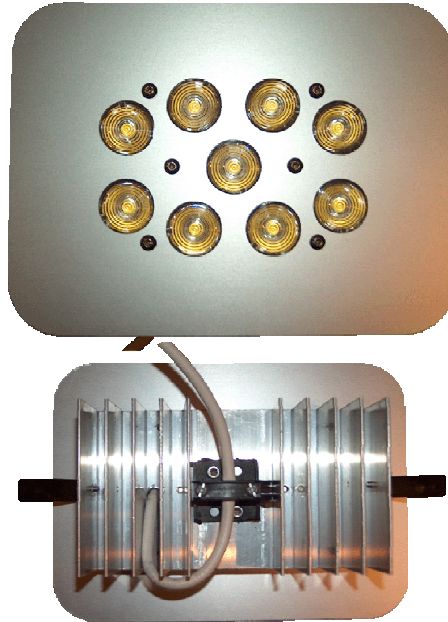

Driver non Inclus
Driver not Included

LED 1.2 watt

11.1 W	Blanc Froid / Réf : PRS 9-01
	Blanc Chaud / Réf : PRS 9-02
	Rouge / Réf : PRS 9-03
	Vert / Réf : PRS 9-04
	Bleu / Réf : PRS 9-05
	R.G.B / Réf : PRS 9-06