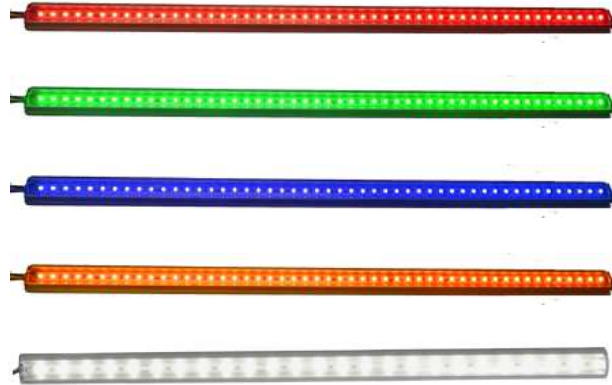

Siret : 477 625 883 00012
Tva : FR634 776 258 83
Ape : 4778 C

MICROLINE

Bandeau LED rigide.
Structure en ALU ANODISE MAT.
Face avant en PMMA Claire ou OPALE .
Applications en éclairage INTERIEUR.
Longueur de 0.20 mètre à 3.00 mètres.

Rectangular fixed section LED
Aluminium Case .
Architectural indoor lighting use.
Ad 0.20 to 3.00 meter long.

Driver Non Inclus
Driver Not Included

Monochrome 50 LEDS au mètre

Blanc Froid / Réf : MIC/LINE01	6.8 watt / Mètre
Blanc Chaud / Réf : MIC/LINE02	6.8 watt / Mètre
ROUGE / Réf : MIC/LINE03	9 watt / Mètre
VERT / Réf : MIC/LINE04	6.7 watt / Mètre
BLEU / Réf : MIC/LINE05	6.7 watt / Mètre
AMBRE / Réf : MIC/LINE07	6 watt / Mètre

Module TRIO

Module à LEDS de puissance de
Diamètre 50mm (MR16).
Ils sont adaptables dans tous Spot
Encastrable pour lampe
Dichroïque type MR16.
Livré équipé d'un câble souple de 1 mè-
tres.

Power LEDS kit with optic.
External Optic 50mm diameter
To change any MR16 Spot Lamp.
Delivred with 1meter cable.