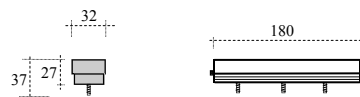

A2GG. Ets
5 rue de Mittelhausbergen
67370 DINGSHEIM

Web : www.a2gg.com
Email : contact@a2gg.com
Tel : 0388303440
Fax : 0388303994

Siret : 477 625 883 00012
Tva : FR634 776 258 83
Ape : 4778 C