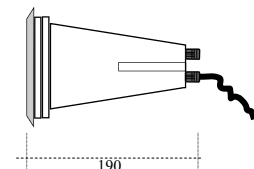

LED 1.2 WATT

3.6 W   Blanc Froid / Réf : ENC3/01
              Blanc Chaud / Réf : ENC3/02
              ROUGE   / Réf : ENC3/03
              VERT   / Réf : ENC3/04
              BLEU   / Réf : ENC3/05