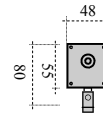

POWER REGLETTE

Série PLUG LINE

REGLETTE LED rigide .
Structure en ALUMINIUM Anodisé Mat.
Face avant en PMMA Claire .
Applications en éclairage
Intérieur ou Extérieur.
Longueur de 0.30 mètre à 1.20 mètres.

Linear fixed section LED
ALUMINIUM Case .
Architectural Indoor or Outdoor lighting use.
Ad 0.30 to 1.20 meter long.

6 LED 4 watt ACRICHE

Blanc Froid / Réf : PR LINE 300 / 01
Blanc Chaud / Réf : PR LINE 300 / 02

12 LED 4 watt ACRICHE

Blanc Froid / Réf : PR LINE 600 / 01
Blanc Chaud / Réf : PR LINE 600 / 02

18 LED 4 watt ACRICHE

Blanc Froid / Réf : PR LINE 900 / 01
Blanc Chaud / Réf : PR LINE 900 / 02

24 LED 4 watt ACRICHE

Blanc Froid / Réf : PR LINE 1200 / 01
Blanc Chaud / Réf : PR LINE 1200 / 02

A2GG. Ets
5 rue de Mittelhausbergen
67370 DINGSHEIM

Web : www.a2gg.com
Email : contact@a2gg.com
Tel : 0388303440
Fax : 0388303994

Siret : 477 625 883 00012
Tva : FR634 776 258 83
Ape : 4778 C