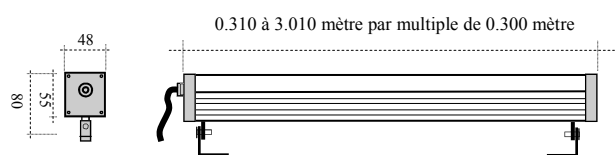

LED 3 W

Blanc Froid / Réf : PRO-P / xxxx01
Blanc Chaud . / Réf : PRO-P / xxxx02
ROUGE. / Réf : PRO-P / xxxx03
VERT. / Réf : PRO-P / xxxx04
BLEU. / Réf : PRO-P / xxxx05
RG.B. / Réf : PRO-P / xxxx06