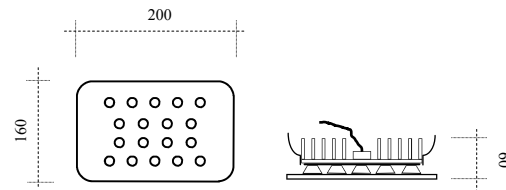

LED 1.2 watt

22.1 W	Blanc Froid / Réf : PRS 18-01
	Blanc Chaud / Réf : PRS 18-02
	Rouge / Réf : PRS 18-03
	Vert / Réf : PRS 18-04
	Bleu / Réf : PRS 18-05
	R.G.B / Réf : PRS 18-06