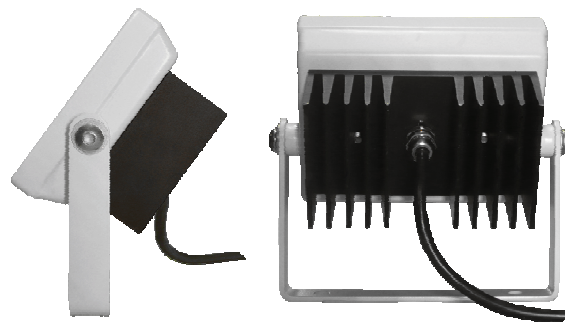

PR1

Projecteur Extérieur orientable.
Structure en Inox 304L de 3mm.
Face avant en Verre securit 6mm.
Applications en éclairage de façade

Exterior Spotlight adjustable on
Brackets.
Case in AISI 304L / 3mm.
Tempered 6mm glass diffuser.
Architectural lighting use.

6 LED 4 watt ACRICHE

24 W

Blanc Froid / Réf: PR1-01
Blanc Chaud / Réf: PR1-02