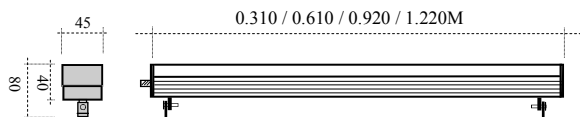

LED 3 W

Blanc Froid / Réf : PR-IP / xxxx01
Blanc Chaud . / Réf : PR-IP / xxxx02
ROUGE. / Réf : PR-I P / xxxx03
VERT. / Réf : PR-I P / xxxx04
BLEU. / Réf : PR-I P / xxxx05
RG.B. / Réf : PR-IP / xxxx06