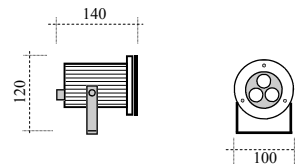

PLUG / SP3

Projecteur Extérieur orientable sur étrier.
Structure en Aluminium.
Verre trempé de 8mm.
Applications en éclairage de façade.

Exterior Spotlight adjustable on Brackets.
Case in Aluminium.
Architectural lighting use.

Driver Inclus
Driver Included

3 LED 1.2 watt

<u>3,7 W</u>	Blanc Froid / Réf : PL/SP3-01
	Blanc Chaud / Réf : PL/SP3-02
	Rouge / Réf : PL/SP3-03
	Vert / Réf : PL/SP3-04
	Bleu / Réf : PL/SP3-05

3 LED 2.5 watt

<u>7,5 W</u>	Blanc Froid / Réf : PL/SP3P-01
	Blanc Chaud / Réf : PL/SP3P-02
	Rouge / Réf : PL/SP3P-03
	Vert / Réf : PL/SP3P-04
	Bleu / Réf : PL/SP3P-05

A2GG. Ets
5 rue de Mittelhausbergen
67370 DINGSHEIM

Web : www.a2gg.com
Email : contact@a2gg.com
Tel : 0388303440
Fax : 0388303994

Siret : 477 625 883 00012
Tva : FR634 776 258 83
Ape : 4778 C