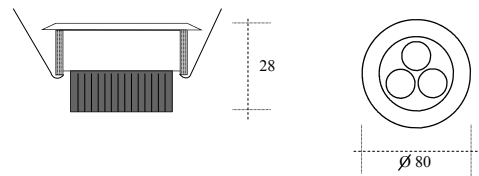

A2GG. Ets
5 rue de Mittelhausbergen
67370 DINGSHEIM

Web : www.a2gg.com
Email : contact@a2gg.com
Tel : 0388303440
Fax : 0388303994

Siret : 477 625 883 00012
Tva : FR634 776 258 83
Ape : 4778 C