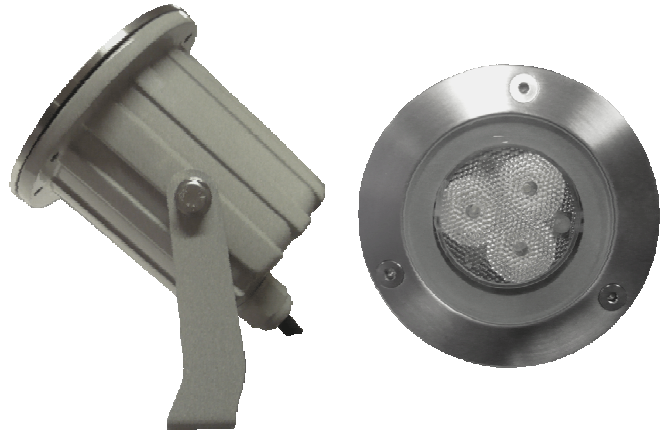

SP3

Projecteur Extérieur orientable sur étrier.
Structure en Aluminium.
Verre trempé de 8mm.
Applications en éclairage de façade.

Exterior Spotlight adjustable on Brackets.
Case in Aluminium.
Architectural lighting use.

Driver non Inclus
Driver not Included

3 LED 1.2 watt

3,7 W	Blanc Froid / Réf: SP3-01
	Blanc Chaud / Réf: SP3-02
	Rouge / Réf: SP3-03
	Vert / Réf: SP3-04
	Bleu / Réf: SP3-05
	R.G.B / Réf: SP3-06

3 LED 2.5 watt

7,5 W	Blanc Froid / Réf: SP3P-01
	Blanc Chaud / Réf: SP3P-02
	Rouge / Réf: SP3P-03
	Vert / Réf: SP3P-04
	Bleu / Réf: SP3P-05
	R.G.B / Réf: SP3P-06