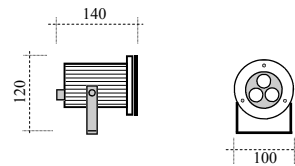

SP3

Projecteur Extérieur orientable sur étrier.
Structure en Aluminium.
Verre trempé de 8mm.
Applications en éclairage de façade.

Exterior Spotlight adjustable on Brackets.
Case in Aluminium.
Architectural lighting use.

Driver non Inclus
Driver not Included

3 LED 1.2 watt

3,7 W	Blanc Froid / Réf: SP3-01
	Blanc Chaud / Réf: SP3-02
	Rouge / Réf: SP3-03
	Vert / Réf: SP3-04
	Bleu / Réf: SP3-05
	R.G.B / Réf: SP3-06

3 LED 2.5 watt

7,5 W	Blanc Froid / Réf: SP3P-01
	Blanc Chaud / Réf: SP3P-02
	Rouge / Réf: SP3P-03
	Vert / Réf: SP3P-04
	Bleu / Réf: SP3P-05
	R.G.B / Réf: SP3P-06

A2GG. Ets
5 rue de Mittelhausbergen
67370 DINGSHEIM

Web : www.a2gg.com
Email : contact@a2gg.com
Tel : 0388303440
Fax : 0388303994

Siret : 477 625 883 00012
Tva : FR634 776 258 83
Ape : 4778 C