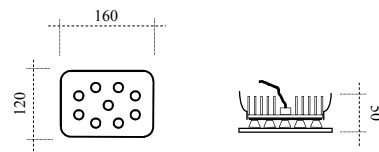

PRS 9

Projecteur Plafonnier intérieur fixe .
Structure en Aluminium.
Face avant Anodisé 5mm.
Fixation par Clips sans outil.

Recessed projector with
Springs for false ceiling.
Aluminium Case.

Driver non Inclus
Driver not Included

LED 1.2 watt

11.1 W	Blanc Froid / Réf : PRS 9-01
	Blanc Chaud / Réf : PRS 9-02
	Rouge / Réf : PRS 9-03
	Vert / Réf : PRS 9-04
	Bleu / Réf : PRS 9-05
	R.G.B / Réf : PRS 9-06

LED 2.5 watt

22.1 W	Blanc Froid / Réf : PRSP 9-01
	Blanc Chaud / Réf : PRSP 9-02
	Rouge / Réf : PRSP 9-03
	Vert / Réf : PRSP 9-04
	Bleu / Réf : PRSP 9-05
	R.G.B / Réf : PRSP 9-06

A2GG. Ets
5 rue de Mittelhausbergen
67370 DINGSHEIM

Web : www.a2gg.com
Email : contact@a2gg.com
Tel : 0388303440
Fax : 0388303994

Siret : 477 625 883 00012
Tva : FR634 776 258 83
Ape : 4778 C