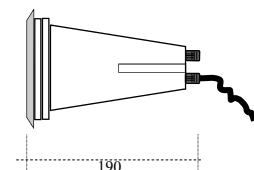

LED 2.5 WATT

7.3 W   Blanc Froid / Réf : ENC3-P/01
              Blanc Chaud / Réf : ENC3-P/02
              ROUGE   / Réf : ENC3-P/03
              VERT   / Réf : ENC3-P/04
              BLEU   / Réf : ENC3-P/05