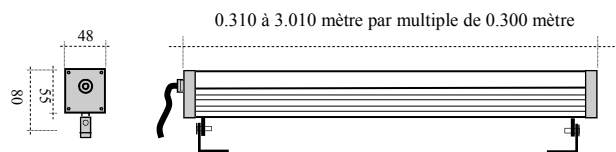

LED 3 W

Blanc Froid / Réf : PRW-P / xxxx01
Blanc Chaud . / Réf : PRW-P / xxxx02
ROUGE. / Réf : PRW-P / xxxx03
VERT. / Réf : PRW-P / xxxx04
BLEU. / Réf : PRW-P / xxxx05
RG.B. / Réf : PRW-P / xxxx06