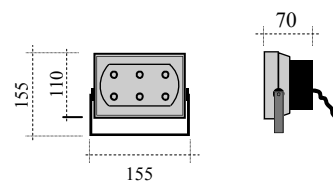

A2GG. Ets
5 rue de Mittelhausbergen
67370 DINGSHEIM

Web : www.a2gg.com
Email : contact@a2gg.com
Tel : 0388303440
Fax : 0388303994

Siret : 477 625 883 00012
Tva : FR634 776 258 83
Ape : 4778 C