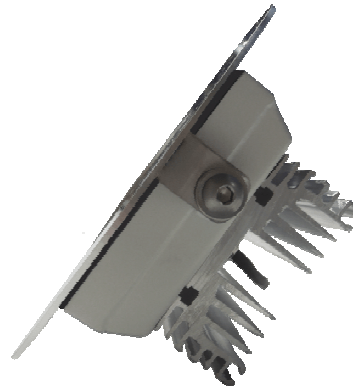

PR1 / E

Projecteur Plafonnier intérieur fixe .
Structure en Inox 304L de 3mm.
Face avant en Verre securit 6mm.
Applications en éclairage de Surface.

Recessed projector with
Springs for false ceiling.
Case in AISI 304L / 3mm.
Tempered 6mm glass diffuser.
Interior lighting use.

6 LED 4 watt ACRICHE

24.0 W

Blanc Froid / Réf : PR1/E-01
Blanc Chaud / Réf : PR1/E-02

A2GG. Ets
5 rue de Mittelhausbergen
67370 DINGSHEIM

Web : www.a2gg.com
Email : contact@a2gg.com
Tel : 0388303440
Fax : 0388303994

Siret : 477 625 883 00012
Tva : FR634 776 258 83
Ape : 4778 C