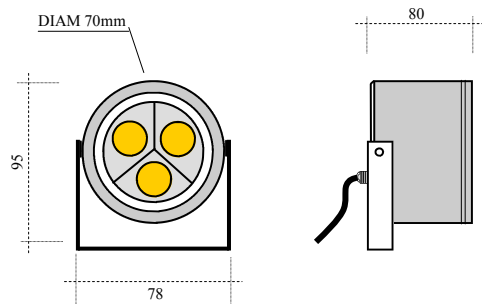

LED 2.5 watt

7.5 W

Blanc Froid / Réf : SP3IP-01
Blanc Chaud / Réf : SP3IP-02
Rouge / Réf : SP3IP-03
Vert / Réf : SP3IP-04
Bleu / Réf : SP3IP-05
R.G.B / Réf : SP3IP-06