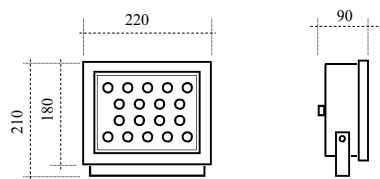

LED 2.5 watt

44.3 W

Blanc Froid / Réf: PRLP 18-01
Blanc Chaud / Réf: PRLP 18-02
Rouge / Réf: PRLP 18-03
Vert / Réf: PRLP 18-03
Bleu / Réf: PRLP 18-03
R.G.B / Réf: PRLP 18-06