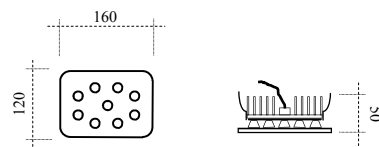

LED 2.5 watt

22.1 W	Blanc Froid / Réf : PRSP 9-01
	Blanc Chaud / Réf : PRSP 9-02
	Rouge / Réf : PRSP 9-03
	Vert / Réf : PRSP 9-04
	Bleu / Réf : PRSP 9-05
	R.G.B / Réf : PRSP 9-06