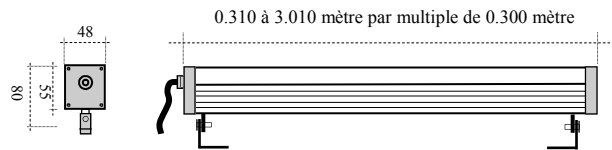

REGLETTE OPTIQUE

REGLETTE LED rigide .
Structure en ALUMINIUM Anodisé Mat.
Face avant en PMMA Claire .
Applications en éclairage
Intérieur ou Extérieur.
Longueur de 0.30 mètre à 3.00 mètres.

Linear fixed section LED
ALUMINIUM Case .
Architectural Indoor or Outdoor lighting use.
Ad 0.30 to 3.00 meter long.

Driver Non Inclus
Driver Not Included

LED 1.2W

Blanc Froid / Réf : PRO / xxxx01
Blanc Chaud . / Réf : PRO / xxxx02
ROUGE. / Réf : PRO / xxxx03
VERT. / Réf : PRO / xxxx04
BLEU. / Réf : PRO / xxxx05
RG.B. / Réf : PRO / xxxx06

LED 3 W

Blanc Froid / Réf : PRO-P / xxxx01
Blanc Chaud . / Réf : PRO-P / xxxx02
ROUGE. / Réf : PRO-P / xxxx03
VERT. / Réf : PRO-P / xxxx04
BLEU. / Réf : PRO-P / xxxx05
RG.B. / Réf : PRO-P / xxxx06

(XXXe = longueur réglette)

A2GG. Ets
5 rue de Mittelhausbergen
67370 DINGSHEIM

Web : www.a2gg.com
Email : contact@a2gg.com
Tel : 0388303440
Fax : 0388303994

Siret : 477 625 883 00012
Tva : FR634 776 258 83
Ape : 4778 C