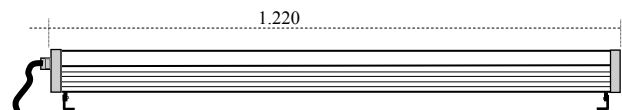

24 LED 4 watt ACRICHE

Blanc Froid / Réf : PR LINE 1200 / 01
Blanc Chaud / Réf : PR LINE 1200 / 02

A2GG. Ets
5 rue de Mittelhausbergen
67370 DINGSHEIM

Web : www.a2gg.com
Email : contact@a2gg.com
Tel : 0388303440
Fax : 0388303994

Siret : 477 625 883 00012
Tva : FR634 776 258 83
Ape : 4778 C