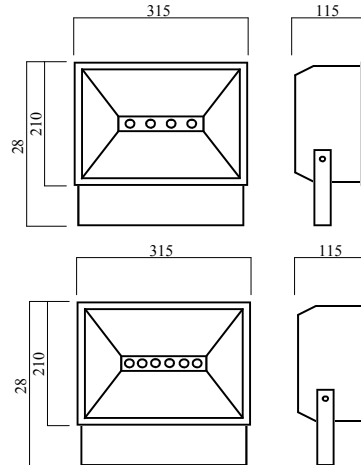

LED 13.5 WATT

---

4 LED / 54 W Blanc Froid / Réf : PRLXW5401
Blanc Chaud / Réf : PRLXW5402

---

6 LED / 81 W Blanc Froid / Réf : PRLXW8101
Blanc Chaud / Réf : PRLXW8102