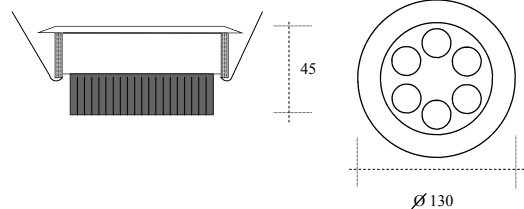

A2GG. Ets
5 rue de Mittelhausbergen
67370 DINGSHEIM

Web : www.a2gg.com
Email : contact@a2gg.com
Tel : 0388303440
Fax : 0388303994

Siret : 477 625 883 00012
Tva : FR634 776 258 83
Ape : 4778 C