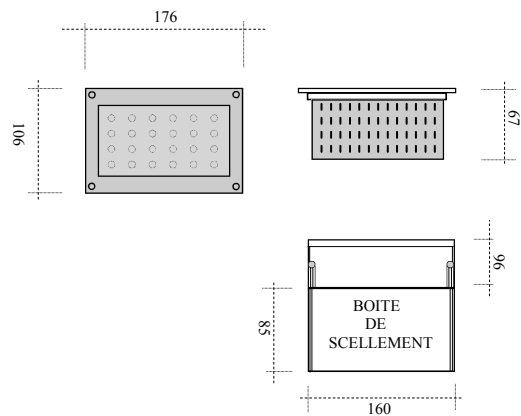

Driver Inclus
Driver Included

---

24 LED 5 mm

1.80 W   Blanc Froid / Réf : SIDE 1