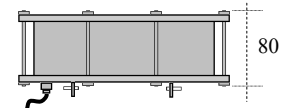

AQUA / 2

Projecteur Extérieur Immergeable
Fixe.

Structure en Inox 304L de 3mm.

Face avant en PMMA 6mm.

Applications en éclairage de
Fontainerie pour Jet d'EAU.

Exterior fixe Spotlight

Case in AISI 304L / 3mm.

Waterproof lighting use for
fontain.

Driver non Inclus

Driver not Included

LED 1.2 watt

21.6 W

Blanc Froid / Réf : AQUA / 2-01

Blanc Chaud / Réf : AQUA / 2-02

Rouge / Réf : AQUA / 2-03

Vert / Réf : AQUA / 2-04

Bleu / Réf : AQUA / 2-05

R.G.B / Réf : AQUA / 2-06

Ø 200

LED 2.5 watt

44.2 W

Blanc Froid / Réf : AQUA / P2-01

Blanc Chaud / Réf : AQUA / P2-02

Rouge / Réf : AQUA / P2-03

Vert / Réf : AQUA / P2-04

Bleu / Réf : AQUA / P2-05

R.G.B / Réf : AQUA / P2-06

Ø 200

A2GG. Ets
5 rue de Mittelhausbergen
67370 DINGSHEIM

Web : www.a2gg.com
Email : contact@a2gg.com
Tel : 0388303440
Fax : 0388303994

Siret : 477 625 883 00012
Tva : FR634 776 258 83
Ape : 4778 C