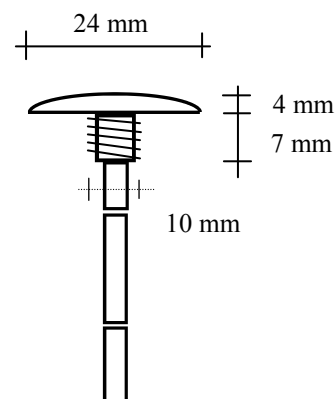

CODE ARTICLE : MFLO/01 = SPOT FLOOR 1.2 w BLANC CHAUD / Focal 120°
CODE ARTICLE : MFLO/02 = SPOT FLOOR 1.2 w BLANC FROID / Focal 120°
CODE ARTICLE : MFLO/03 = SPOT FLOOR 1.2 w ROUGE / Focal 120°
CODE ARTICLE : MFLO/04 = SPOT FLOOR 1.2 w VERT / Focal 120°
CODE ARTICLE : MFLO/05 = SPOT FLOOR 1.2 w BLEU / Focal 120°
CODE ARTICLE : MFLO/06 = SPOT FLOOR 1.2 w AMBRE / Focal 120°

A2GG. Ets
5 rue de Mittelhausbergen
67370 DINGSHEIM

Web : www.a2gg.com
Email : contact@a2gg.com
Tel : 0388303440
Fax : 0388303994

Siret : 477 625 883 00012
Tva : FR634 776 258 83
Ape : 4778 C