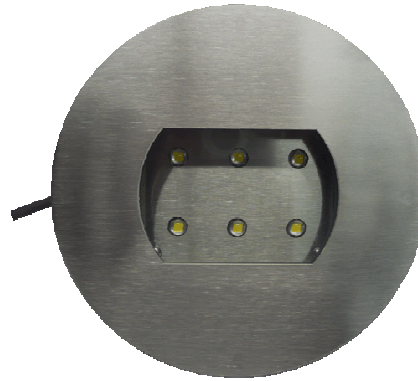

PR1 / E

Projecteur Plafonnier intérieur fixe .
Structure en Inox 304L de 3mm.
Face avant en Verre securit 6mm.
Applications en éclairage de Surface.

Recessed projector with
Springs for false ceiling.
Case in AISI 304L / 3mm.
Tempered 6mm glass diffuser.
Interior lighting use.

6 LED 4 watt ACRICHE

24.0 W

Blanc Froid / Réf : PR1/E-01
Blanc Chaud / Réf : PR1/E-02

A2GG. Ets
5 rue de Mittelhausbergen
67370 DINGSHEIM

Web : www.a2gg.com
Email : contact@a2gg.com
Tel : 0388303440
Fax : 0388303994

Siret : 477 625 883 00012
Tva : FR634 776 258 83
Ape : 4778 C