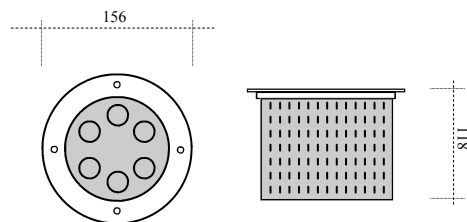

LED 1.2 WATT

7.2W   Blanc Froid / Réf : EV6/01
              Blanc Chaud / Réf : EV6/02