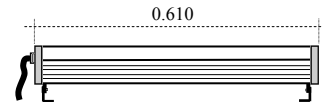

12 LED 4 watt ACRICHE

Blanc Froid / Réf : PR LINE 600 / 01
Blanc Chaud / Réf : PR LINE 600 / 02