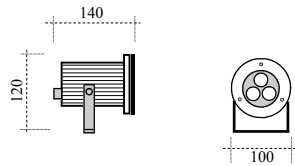

3 LED 2.5 watt

7,5 W	Blanc Froid / Réf: SP3P-01
	Blanc Chaud / Réf: SP3P-02
	Rouge / Réf: SP3P-03
	Vert / Réf: SP3P-04
	Bleu / Réf: SP3P-05
	R.G.B / Réf: SP3P-06