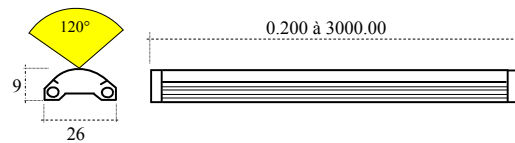

RGB 40 LEDS au mètre RGB 50 LEDS au mètre

RGB 1 / Réf : MIC/LINE06	15 watt / Mètre
RGB 2 / Réf : MIC/LINE07	17 watt / Mètre

A2GG. Ets
5 rue de Mittelhausbergen
67370 DINGSHEIM

Web : www.a2gg.com
Email : contact@a2gg.com **Siret : 477 625 883 00012**
Tel : 0388303440 **Tva : FR634 776 258 83**
Fax : 0388303994 **Ape : 4778 C**