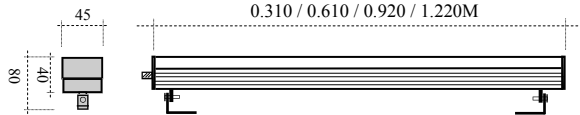

REGLETTE INOX

OPTIQUE ou WASH

REGLETTE LED rigide .
Structure en INOX 304L.
Face avant en PMMA Claire .
Applications en éclairage IMERGEABLE.
Longueur de 0.30 mètre à 1.20 mètres.

Linear fixed section LED
304L STEEL Case .
Architectural UNDERWATER lighting use.
Ad 0.30 to 1.20 meter long.

Driver Non Inclus
Driver Not Included

LED 1.2W

Blanc Froid / Réf : PR-I / xxxx01
Blanc Chaud . / Réf : PR-I / xxxx02
ROUGE. / Réf : PR-I / xxxx03
VERT. / Réf : PR-I / xxxx04
BLEU. / Réf : PR-I / xxxx05
RG.B. / Réf : PR-I / xxxx06

LED 3 W

Blanc Froid / Réf : PR-IP / xxxx01
Blanc Chaud . / Réf : PR-IP / xxxx02
ROUGE. / Réf : PR-I P / xxxx03
VERT. / Réf : PR-I P / xxxx04
BLEU. / Réf : PR-I P / xxxx05
RG.B. / Réf : PR-IP / xxxx06

(XXXe = longueur réglette)

A2GG. Ets
5 rue de Mittelhausbergen
67370 DINGSHEIM

Web : www.a2gg.com
Email : contact@a2gg.com
Tel : 0388303440
Fax : 0388303994

Siret : 477 625 883 00012
Tva : FR634 776 258 83
Ape : 4778 C