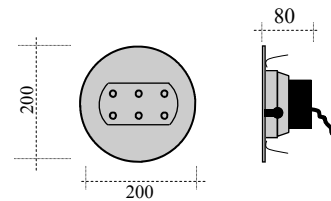

6 LED 4 watt ACRICHE

24.0 W

Blanc Froid / Réf : PR1/E-01
Blanc Chaud / Réf : PR1/E-02