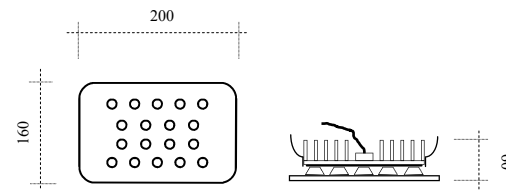

LED 2.5 watt

44.3 W	Blanc Froid / Réf : PRSP 18-01
	Blanc Chaud / Réf : PRSP 18-02
	Rouge / Réf : PRSP 18-03
	Vert / Réf : PRSP 18-04
	Bleu / Réf : PRSP 18-05
	R.G.B / Réf : PRSP 18-06