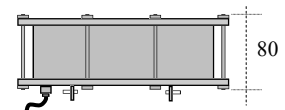

A2GG. Ets
5 rue de Mittelhausbergen
67370 DINGSHEIM

Web : www.a2gg.com
Email : contact@a2gg.com
Tel : 0388303440
Fax : 0388303994

Siret : 477 625 883 00012
Tva : FR634 776 258 83
Ape : 4778 C