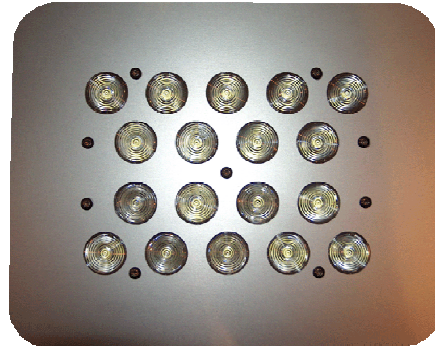

PRS 18

Projecteur Plafonnier intérieur fixe .
Structure en Aluminium.
Face avant Anodisé 5mm.
Fixation par Clips sans outil.

Recessed projector with
Springs for false ceiling.
Aluminium Case.

Driver non Inclus
Driver not Included

LED 1.2 watt

22.1 W	Blanc Froid / Réf : PRS 18-01
	Blanc Chaud / Réf : PRS 18-02
	Rouge / Réf : PRS 18-03
	Vert / Réf : PRS 18-04
	Bleu / Réf : PRS 18-05
	R.G.B / Réf : PRS 18-06

LED 2.5 watt

44.3 W	Blanc Froid / Réf : PRSP 18-01
	Blanc Chaud / Réf : PRSP 18-02
	Rouge / Réf : PRSP 18-03
	Vert / Réf : PRSP 18-04
	Bleu / Réf : PRSP 18-05
	R.G.B / Réf : PRSP 18-06

A2GG. Ets
5 rue de Mittelhausbergen
67370 DINGSHEIM

Web : www.a2gg.com
Email : contact@a2gg.com
Tel : 0388303440
Fax : 0388303994

Siret : 477 625 883 00012
Tva : FR634 776 258 83
Ape : 4778 C