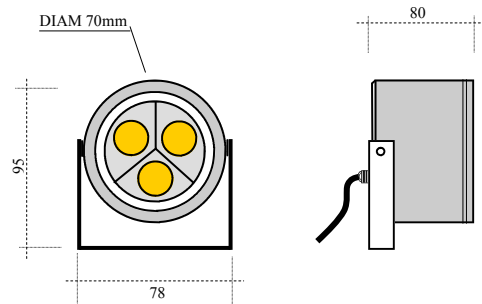

Little Rond Exterior Spotlight adjustable on Brackets.
Case in AISI 304L .
Architectural and Waterproof lighting use.

Driver non Inclus
Driver not Included

LED 1.2 watt

3.6 W

Blanc Froid / Réf : SP3I-01
Blanc Chaud / Réf : SP3I-02
Rouge / Réf : SP3I-03
Vert / Réf : SP3I-04
Bleu / Réf : SP3I-05
R.G.B / Réf : SP3I-06