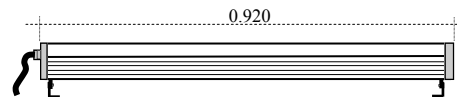

18 LED 4 watt ACRICHE

Blanc Froid / Réf : PR LINE 900 / 01
Blanc Chaud / Réf : PR LINE 900 / 02