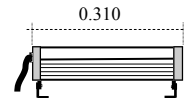

6 LED 4 watt ACRICHE

Blanc Froid / Réf : PR LINE 300 / 01
Blanc Chaud / Réf : PR LINE 300 / 02