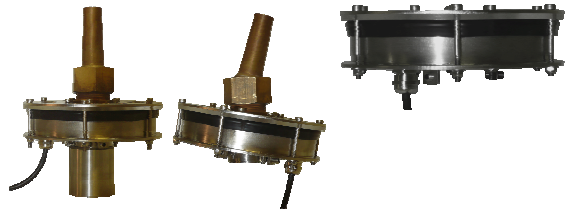

AQUA / 2

Projecteur Extérieur Immergeable
Fixe.

Structure en Inox 304L de 3mm.

Face avant en PMMA 6mm.

Applications en éclairage de
Fontainerie pour Jet d'EAU.

Exterior fixe Spotlight

Case in AISI 304L / 3mm.

Waterproof lighting use for
fontain.

Driver non Inclus

Driver not Included

LED 1.2 watt

21.6 W

Blanc Froid / Réf: AQUA / 2-01

Blanc Chaud / Réf: AQUA / 2-02

Rouge / Réf: AQUA / 2-03