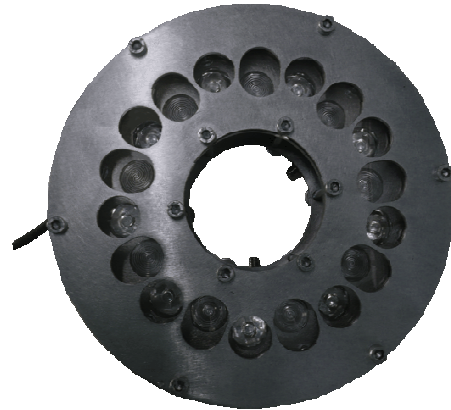

AQUA / 2

Projecteur Extérieur Immergeable
Fixe.

Structure en Inox 304L de 3mm.

Face avant en PMMA 6mm.

Applications en éclairage de
Fontainerie pour Jet d'EAU.

Exterior fixe Spotlight

Case in AISI 304L / 3mm.

Waterproof lighting use for
fontain.

Driver non Inclus

Driver not Included

LED 1.2 watt

21.6 W

Blanc Froid / Réf: AQUA / 2-01

Blanc Chaud / Réf: AQUA / 2-02

Rouge / Réf: AQUA / 2-03

Vert / Réf: AQUA / 2-04

Bleu / Réf: AQUA / 2-05

R.G.B / Réf: AQUA / 2-06

LED 2.5 watt

44.2 W

Blanc Froid / Réf: AQUA / P2-01

Blanc Chaud / Réf: AQUA / P2-02

Rouge / Réf: AQUA / P2-03