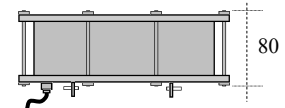

LED 1.2 watt

21.6 W

Blanc Froid / Réf: AQUA / 2-01

Blanc Chaud / Réf: AQUA / 2-02

Rouge / Réf: AQUA / 2-03

Vert / Réf: AQUA / 2-04

Bleu / Réf: AQUA / 2-05

R.G.B / Réf: AQUA / 2-06