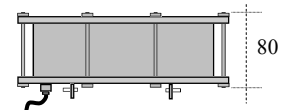

LED 2.5 watt

44.2 W

Blanc Froid / Réf: AQUA / P2-01

Blanc Chaud / Réf: AQUA / P2-02

Rouge / Réf: AQUA / P2-03

Vert / Réf: AQUA / P2-04

Bleu / Réf: AQUA / P2-05

R.G.B / Réf: AQUA / P2-06