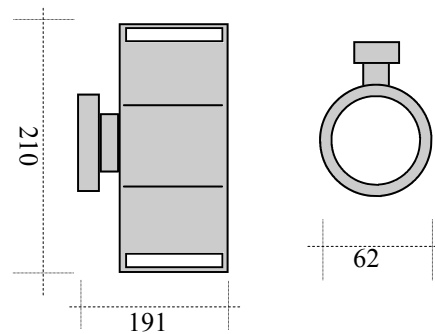

---

4 LED ACRICHE 4W

16.0 W

Blanc Froid / Réf : SIDE 2/01
Blanc Froid / Réf : SIDE 2/02

A2GG. Ets
5 rue de Mittelhausbergen
67370 DINGSHEIM

Web : www.a2gg.com

Email : contact@a2gg.com

Tel : 0388303440

Fax : 0388303994

Siret : 477 625 883 0012

Tva : FR634 776 258 83

Ape : 4778 C